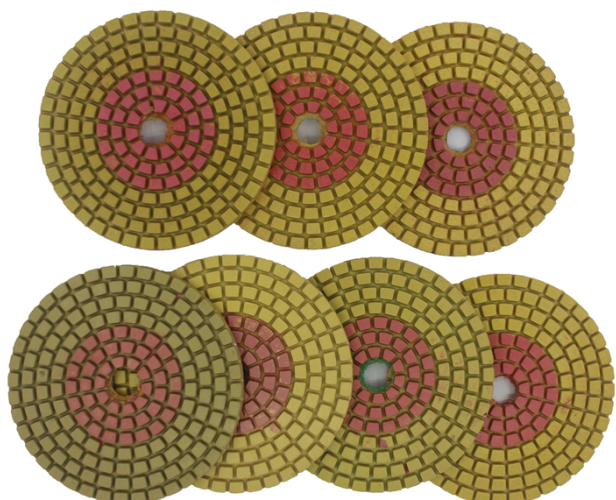

المقدمة:

1. بوصة 80 ملليمتر 7 خطوات 2 في 1 الرطب استخدام الماس تلميع منصات يمكن سهلة وسريعة تلميع أنواع 3. الحجر الطبيعي، الحجر الاصطناعي، السيراميك، ملموسة، الخ.
2. سمك القياسية من هذه منصات تلميع هو 4 ملليمتر، قطرها 3 بوصة 80 ملليمتر، 1 مجموعة منصات تشمل 7 أجزاء، الحصى هي 50 #، 100 #، 200 #، 400 #، 800 #، 1500 # و 3000 #، يمكنك الاختيار بين ثلاثة وخمسة حصى للاستخدام (تأثير ليست جيدة كما مجموعة كاملة، ولكن الكفاءة قد يكون أسرع بكثير)؛
3. يمكن أن توفر ثلاثة الجودة (قسط، قياسي، اقتصادية) الماس تلميع منصات، لا تخلط هذه منصات مع BOREWAY.
4. بوف تلميع منصات أيضا يمكن توفيره، فإنه يمكن جعل المواد أكثر سطوع.

تخصيص:

مالك	قابل للتطبيق	فئة الجودة	مثابرة	سماكة	قطر الدائرة	نموذج رقم
الفيلكرو	حجر طبيعي الحجر الاصطناعي الخرسانات سيراميك	علاوة اساسي اقتصادي	50 # 150 # 300 # 500 # 1000 # 2000 # 3000 #	4MM	80MM	BW-DPP-W-SY3063

سمك أخرى وقطر يمكن تخصيصها وفقا للحاجة.

الصور:

.....

BOREWAY®

boreway[®]

boreway[®]

boreway®

إذا كنت تريد معرفة المزيد من الصور، يرجى الاتصال بنا
بمعلوماتنا عبر الإنترنت.