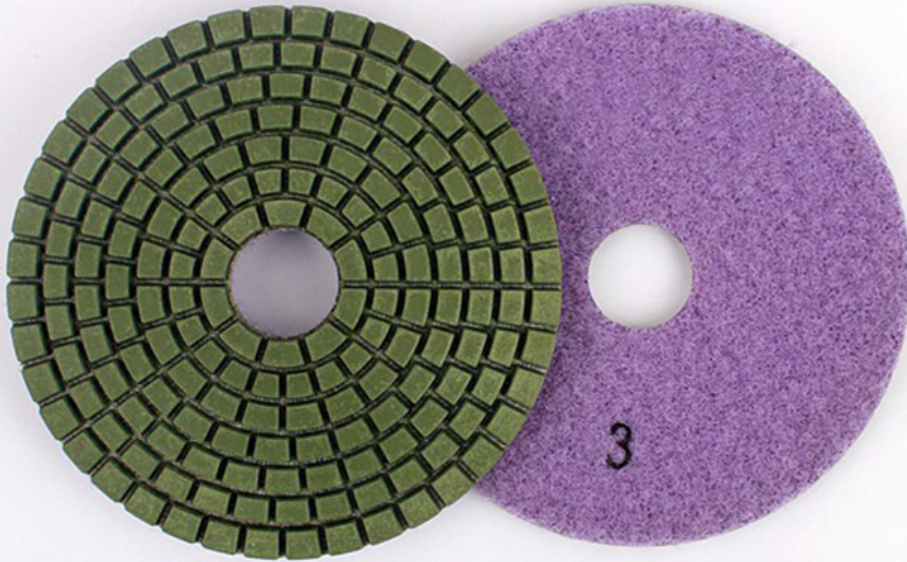

boreway®

Boreway Machinery Co., Ltd.
www.diamondtools.top
www.boreway.com