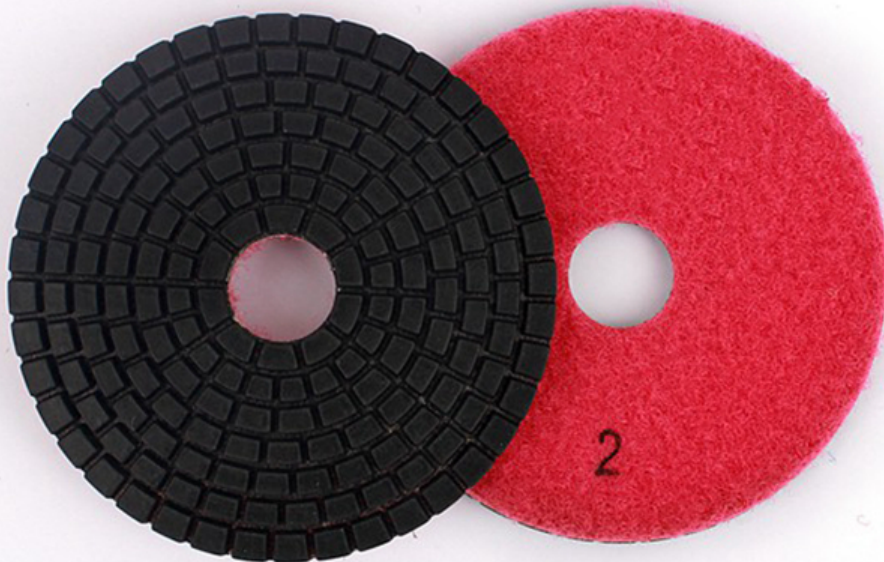

boreway®

Boreway Machinery Co., Ltd.
www.diamondtools.top
www.boreway.com