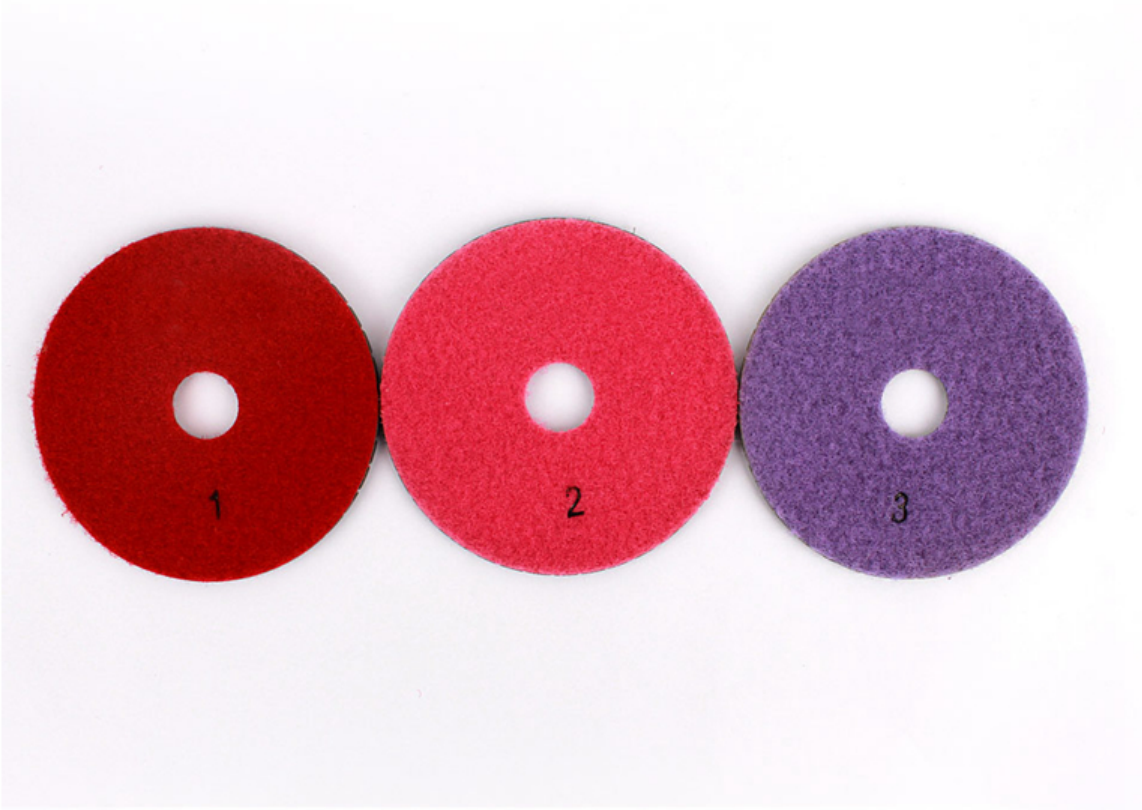

Boreway Machinery Co., Ltd.
www.diamondtools.top
www.boreway.com

اتصل بنا:

Fujian Nanan Boreway Machinery Co.,Ltd.
العنوان: شويتو تاون ، تشيوانتشو ، فوجيان ، الصين
الرمز البريدي: 362342
هاتف: (86+) 86990206-595
الفاكس: (86+) 86990220-595
WhatsApp: + 86-15659082992
البريد الإلكتروني: boreway02@boreway.net