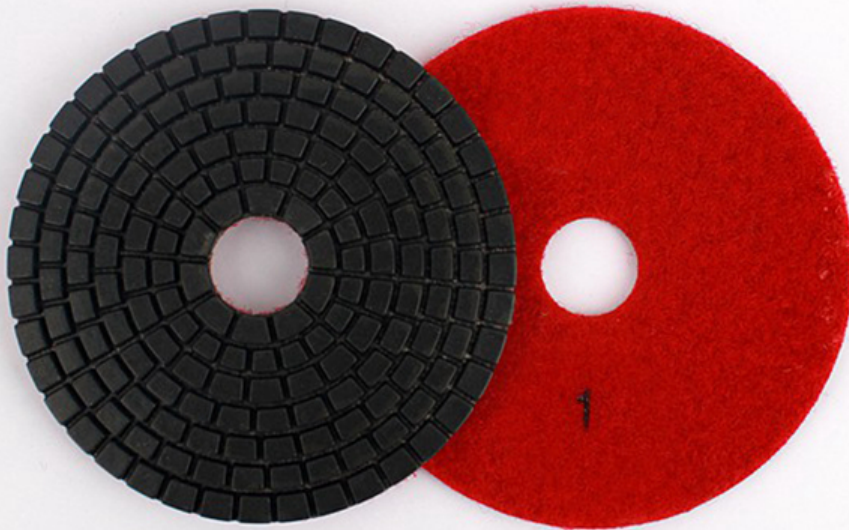

المقدمة:

تلميع الوسادة الرطب مرنة الماس طحن للسيراميك حجر الرخام والجرانيت تلميع. انهم من الصين 3inch 3step والتي تصنع من الماس والراتنج.

وتستخدم منصات تلميع الماس الرطب مع ملمعات التلميع أو المطاحن الرطبة. إنها مرنة ويمكن تلميعها إما على أو سطح مستو. يوصى Demi أو Bevel كامل أو نصف بولنوسي أو Bullnose أو Ogee شكل سطح محدد مثل اعتمادًا على الأحجار RPM للحصول على أفضل النتائج. قد تختلف rpm 2200 باستخدامه دائمًا مع الماء عند وصلابتها.

تخصيص:

تلميع الوسادة الرطب مرنة الماس طحن السيراميك حجر الرخام الجرانيت تلميع stepبوصة 3 3

مواد	قطر الدائرة	سماعة	صفقة	قابل للتطبيق	مالك
الماس والراتنج	85mm و	3MM	سادة تلميع 3	حجر طبيعي الحجر الاصطناعي الخرسانات سيراميك	الفيلكرو

يمكن تخصيص سمك وقطر أخرى حسب الحاجة.

صورة:

تلميع الوسادة الرطب مرنة الماس طحن للحصول على حجر الرخام والرخام الجرانيت تلميع 3inch 3step

boreway®

Boreway Machinery Co., Ltd.
www.diamondtools.top
www.boreway.com