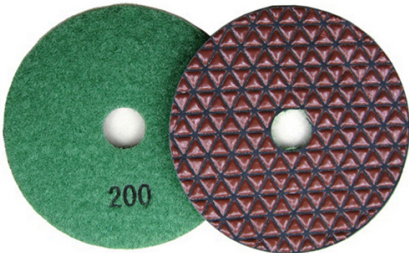

استخدام الماس طحن وتلميع منصات الجافة:

Boreway Machinery Co., Ltd.
www.diamondtools.top
www.boreway.com