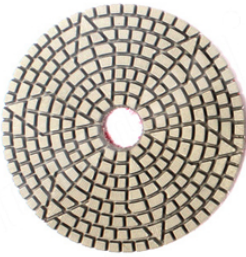

boreway®

Boreway Machinery Co., Ltd.
www.diamondtools.top
www.boreway.com

boreway®