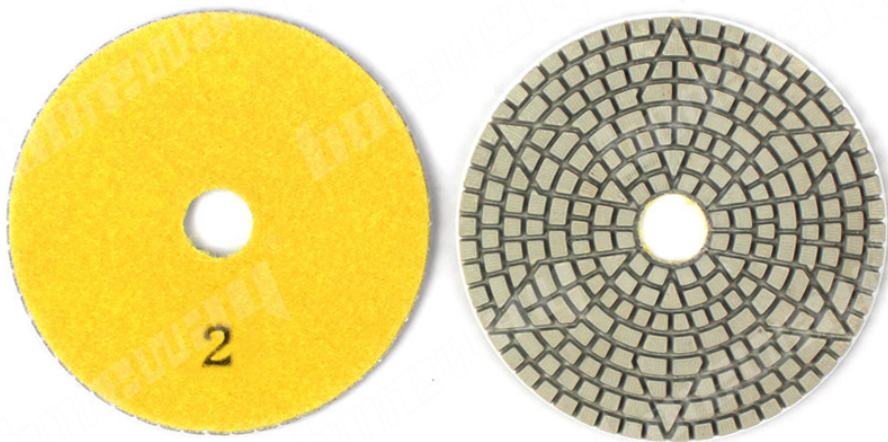

صورة:

خطوة 4 بوصة لوحة تلميع الماس للحصول على مرونة حجر الجرانيت حجر الرخام 3

boreway[®]

Boreway Machinery Co., Ltd.
www.diamondtools.top
www.boreway.com

boreway[®]

Boreway Machinery Co., Ltd.
www.diamondtools.top
www.boreway.com