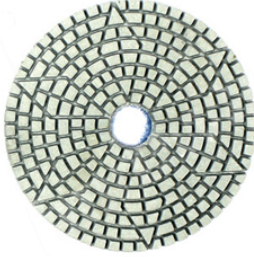

boreway®

Boreway Machinery Co., Ltd.
www.diamondtools.top
www.boreway.com

boreway®