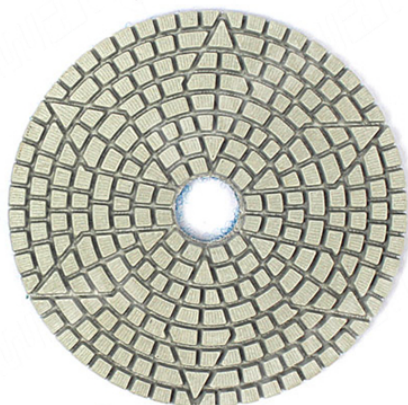

المقدمة:

صُممت لوحة التلميع الماسية 3 خطوة 4 بوصة لتلميع الجرانيت المرن ، الرخام ، الحجر المصمم هندسيًا ، إلخ. إنها تستخدم Wet. مرنة ومصنوعة من الألماس عالي الجودة والراتنج. هم هوك وحلقة المدعومة مما يسمح سريع التغير setp. فقط. سيوفر الكثير من الوقت مقارنة مع 7 منصات تلميع

مواد	قطر الدائرة	سمكة	مثابرة	جودة صف دراسي	قابل للتطبيق	مالك
الماس	100MM	3MM	1 # 2 # 3 #	علاوة اساسي الوضع الاقتصادي	حجر طبيعي الحجر الاصطناعي الخرسانات سيراميك	الفيلكرو

يمكن تخصيص سمك وقطر أخرى حسب الحاجة.

صورة:

خطوة 4 بوصة لوحة تلميع الماس للحصول على مرونة حجر الجرانيت حجر الرخام 3

boreway[®]

Boreway Machinery Co., Ltd.
www.diamondtools.top
www.boreway.com

boreway[®]

Boreway Machinery Co., Ltd.
www.diamondtools.top
www.boreway.com