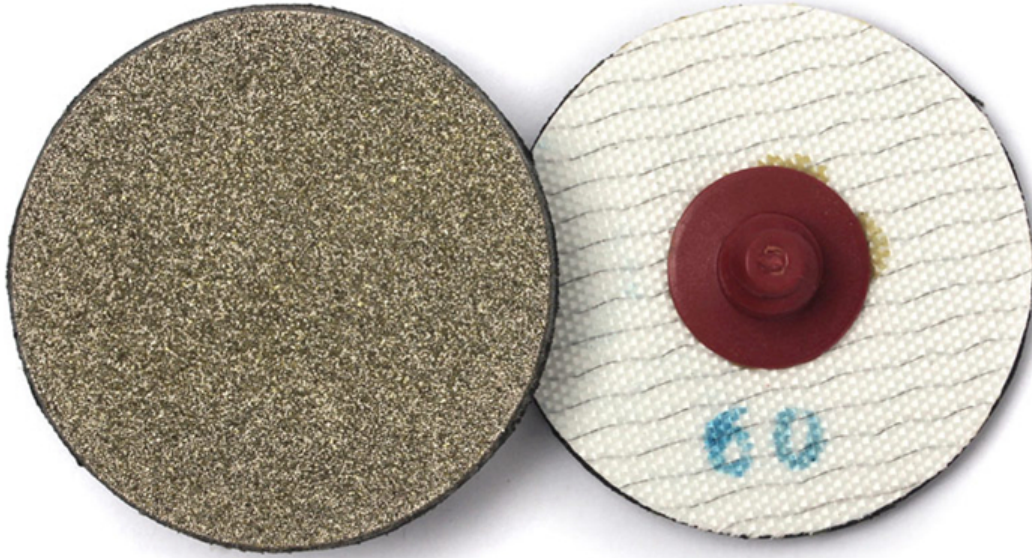

Boreway Machinery Co., Ltd.
www.diamondtools.top
www.boreway.com

الرونتاري الماس أفراس جليخ 2inch Roloc 120