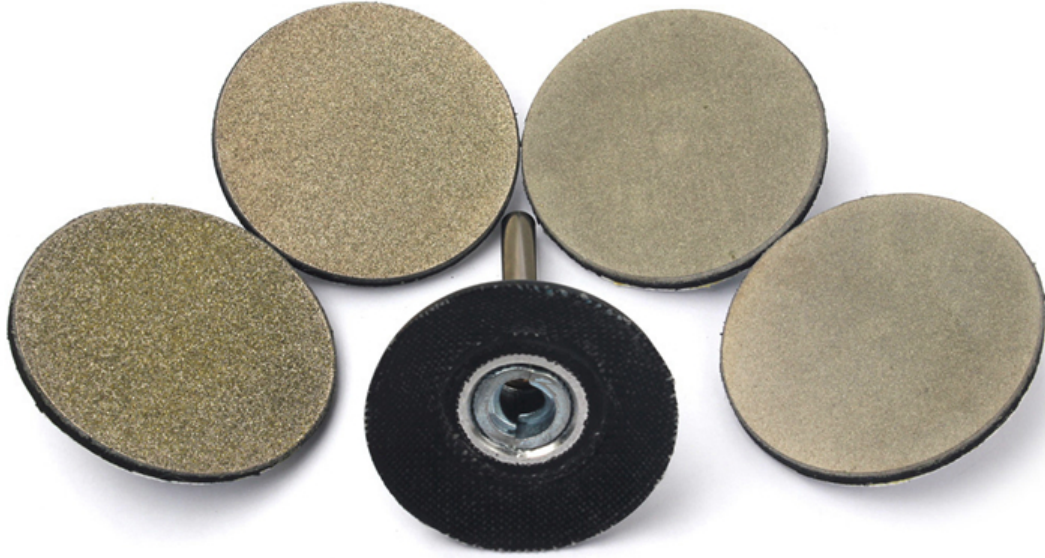

Boreway Machinery Co., Ltd.
www.diamondtools.top
www.boreway.com

الروتاري الماس أقراص جليخ 2inch Roloc 60