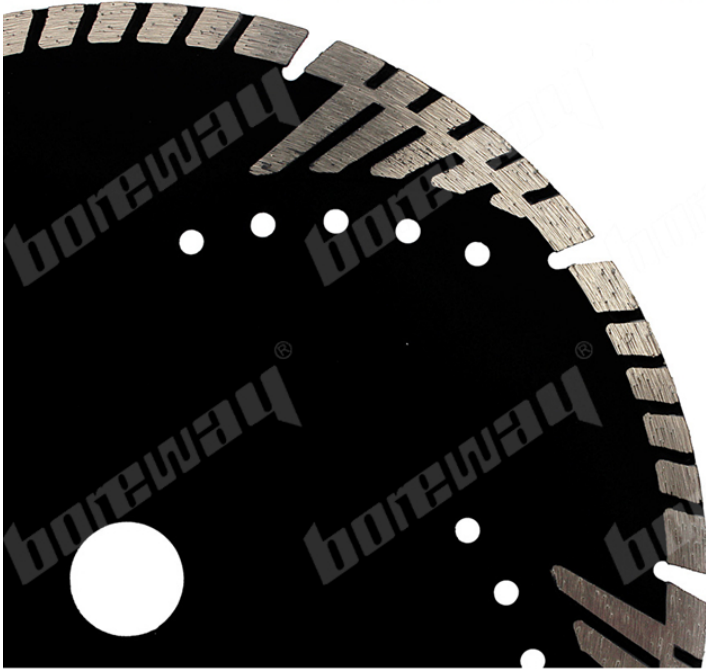

Boreway Machinery Co., Ltd.
www.diamondtools.top
www.boreway.com

boreway®