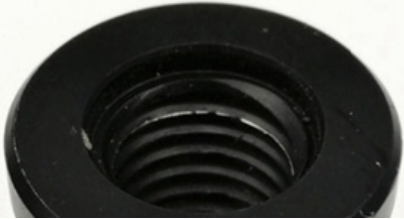

وصف المنتج

فراغ بت ملحومة الماس الأساسية لقم مع 5/8 "11- موضوع صلة 65mm 2 / 1-2
فراغ بت النحاس الماس الأساسية لقم الحفر استعمال للجرانيت، رخام، هندستها الحجر، كوارتز ستون، ... ملموسة، بلاط، زجاج، بورسلان، الخ، Masonry، السيراميك
هذا فراغ خاص تقنية الماس صنع من النحاس يسمح غير معقدة، حر اليدن ونظيفة حفر على زاوية المطاحن. ال فراغ طلاء الماس يسمح بسرعة الحفر مع نظيفة للغاية، ورقاقة مجانية الثقوب.

[فراغ صنع من النحاس الماس الأساسية لقم](#)
[الليزر ملحومة الماس تدريبات التواة بت](#)

خاصية: فراغ بت ملحومة الماس الأساسية لقم مع 5/8 "11- موضوع

1. عمر طويل
2. أقل التقطيع
3. أفضل جودة النهاية
4. خسارة أقل من المواد
5. أقل توليد الحرارة
6. حفر سريع وسلس
7. مينييزأي كسر

الصور:

فراغ بت ملحومة الماس الأساسية لقم مع 5/8 "11- موضوع صلة 65mm 2 / 1-2

boreway®

Boreway Machinery Co., Ltd.
www.diamondtools.top
www.boreway.com

65MM (2-1/2") www.diamondtools.top

boreway®

Boreway Machinery Co., Ltd.
www.diamondtools.top
www.boreway.com