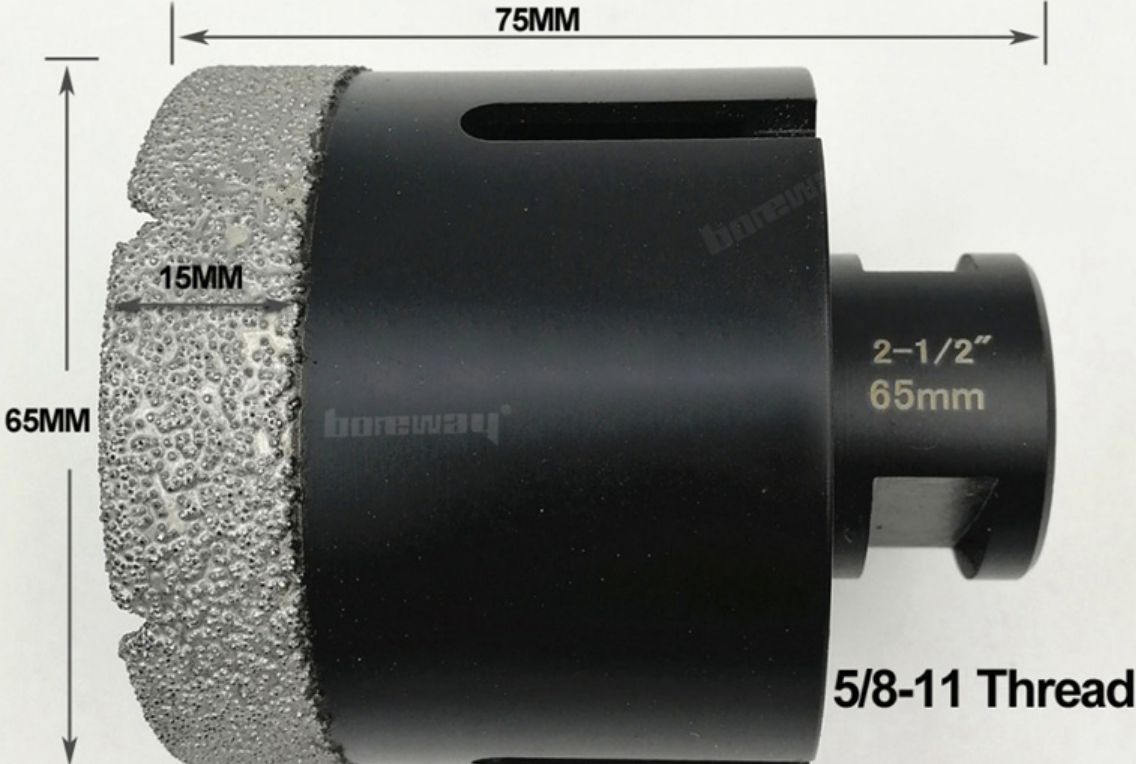

الصور:

فراغ بت ملحومة الماس الأساسية لقم مع 5/8 "11- موضوع صلة 65mm 2 / 1-2

boreway®

Boreway Machinery Co., Ltd.
www.diamondtools.top
www.boreway.com

65MM (2-1/2") www.diamondtools.top

boreway®

Boreway Machinery Co., Ltd.
www.diamondtools.top
www.boreway.com