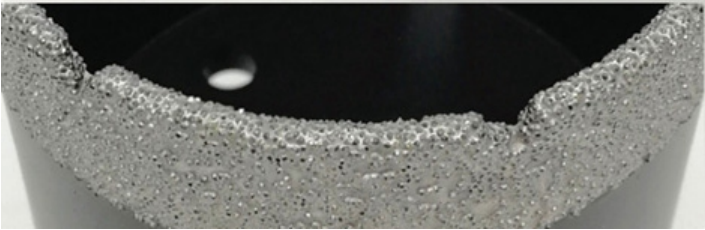

وصف المنتج

فراغ بت ملحومة الماس الأساسية لقم مع 5/8 "11- موضوع صلة 65mm 2 / 1-2
فراغ بت النحاس الماس الأساسية لقم الحفر استعمال للجرانيت، رخام، هندستها الحجر، كوارتز ستون، ... ملموسة، بلاط، زجاج، بورسلان، الخ، Masonry، السيراميك
هذا فراغ خاص تقنية الماس صنع من النحاس يسمح غير معقدة، حر اليدن ونظيفة حفر على زاوية المطاحن. ال فراغ طلاء الماس يسمح بسرعة الحفر مع نظيفة للغاية، ورقاقة مجانية الثقوب.

فراغ صنع من النحاس الماس الأساسية بت هي مصمم لأجل حفر الصعب وهش م الشرايين مثل السيراميك، الخزف، الرخام، الجرانيت، المواد الحجرية. أيضا مواد مثل الحجري، ويمكن حفر كلنكر المزج وبلاط السقف الصلب أيضا.

صنعت الماس الأساسية لقم الثقب اعتماد تكنولوجيا فراغ صنع من النحاس لحم **acuum** هذه الخامس الماس على حافة برميل الصلب. يوفر تركيز الألماس العالي وطول اللحام الممتازة قوة جيدة وعمر تفوق لهذه المثقاب الأساسي.

[فراغ صنع من النحاس الماس الأساسية لقم](#)
[الليزر ملحومة الماس تدريبات التواة بت](#)

خاصية: فراغ بت ملحومة الماس الأساسية لقم مع 5/8 "11- موضوع

1. عمر طويل
2. أقل التقطيع
3. أفضل جودة النهاية
4. خسارة أقل من المواد
5. أقل توليد الحرارة
6. حفر سريع وسلس
7. مينييزأي كسر

الصور:

فراغ بت ملحومة الماس الأساسية لقم مع 5/8 "11- موضوع صلة 65mm 2 / 1-2

boreway®

Boreway Machinery Co., Ltd.
www.diamondtools.top
www.boreway.com

65MM (2-1/2") www.diamondtools.top

boreway®

Boreway Machinery Co., Ltd.
www.diamondtools.top
www.boreway.com