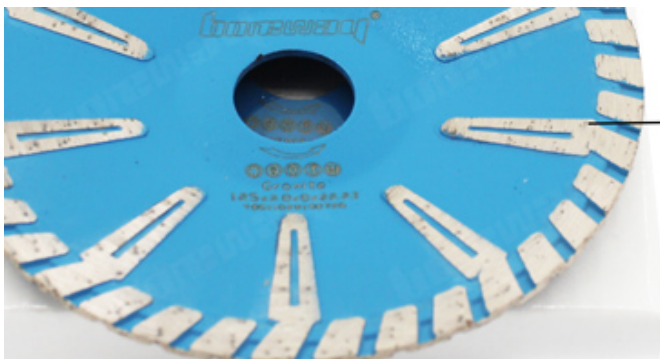

قطع 5 "125 ملليمتر الماس توربو ريم مقعر منحنى الجافة الرطب قطع القرص الجرانيت الرخام المنشار الدائري 1 للمصنع

خاصية:

قرص توربو جاف 125 مم

1. قبول أوامر كمية صغيرة.
2. عمر طويل وأداء مستقر.
3. إنتاج جميع أنواع المواصفات.
4. أي حزمة وفقا للعملاء.
5. نتيجة قطع جيدة وكفاءة عالية.

1. The cutting is smooth and smooth, the cutting seam is small, and the forming is accurate.

2. Corrugated tooth shape, fast chip removal, conducive to cutting, high cutting efficiency

3. With T-shaped reinforced protection teeth, the service life of the saw blade is longer.

تخصيص:

فيما يلي المواصفات العادية 125 ملم توربو ريم الجاف القرص قطع الرطب

ارتفاع المقطع	(تتحمل) مم	قطر الدائرة
---------------	------------	-------------

(ملم 4 بوصات 105)	20 مم / 22.23 مم	8 مم
(ملم 5 بوصات 125)		
(ملم 6 بوصات 150)		
(ملم 7 بوصات 180)		

المواصفات أعلاه هي للإشارة فقط ، وقد تتوفر مواصفات أخرى حسب طلب العميل.

مميزات:

قرص توربو جاف 125 مم

1. القطع الرطب أو التوربو الرطب يساعد على التبريد وإخراج الغبار ، لذلك أكثر كفاءة وسرعة وثبات في طريق مسدود
 2. شفرات ملبدة مضغوطة على الساخن توفر حياة عمل طويلة يمكنها قطع المواد المتعددة .
 3. قطع سريع و مخلفات المواد الصلبة ، قرميد رخامي من الغرانيت إلخ .
 4. جودة احترافية ، شفرة قطع سريعة للغاية مخصصة للقطع على الخرسانة الجرانيتية قطع دقيق ودقيق سلس .
- OEM = المصنع = مراقبة الجودة = سعر تنافسي = التكنولوجيا الخاصة