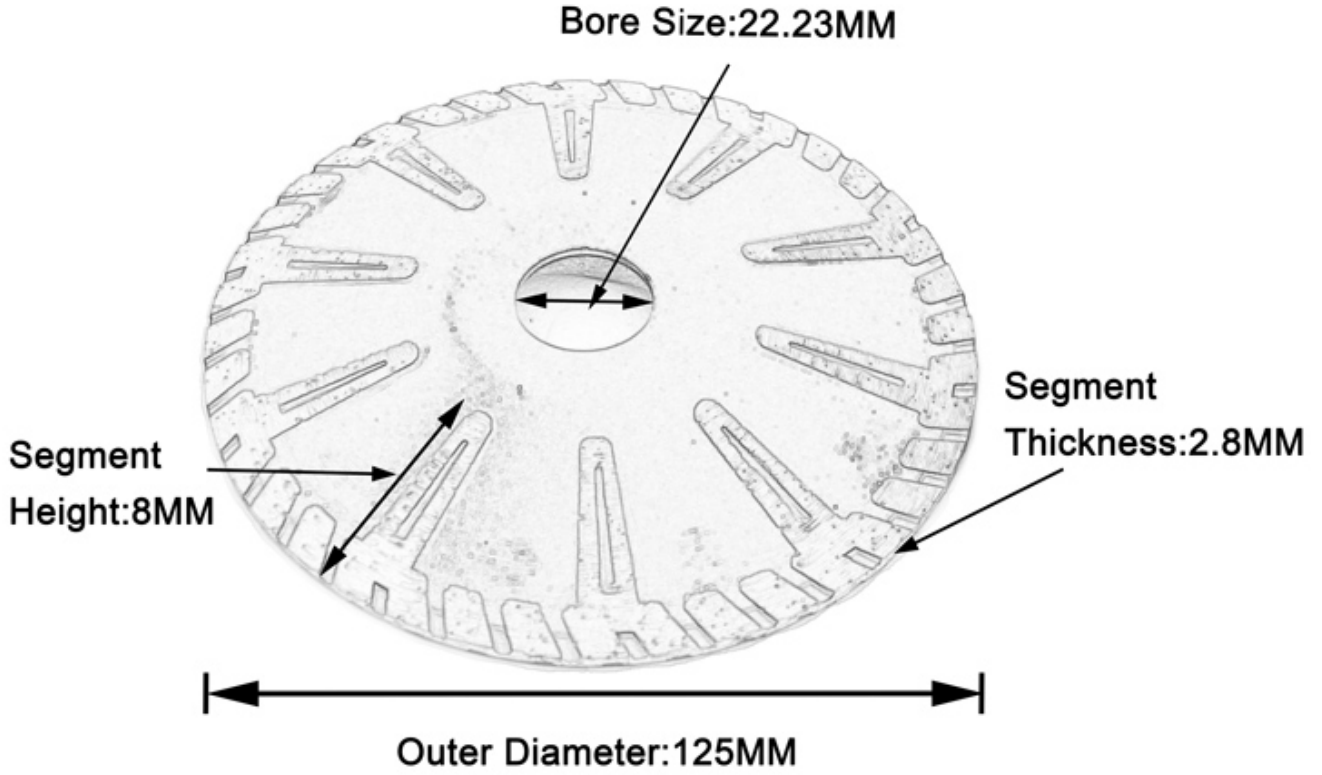

قطع 5 "125 ملليمتر الماس توربو ريم مقعر منحنى الجافة الرطب قطع القرص الجرانيت الرخام المنشار الدائري 1 للمصنع

خاصية:

قرص توربو جاف 125 مم

1. قبول أوامر كمية صغيرة.
2. عمر طويل وأداء مستقر.
3. إنتاج جميع أنواع المواصفات.
4. أي حزمة وفقا للعملاء.
5. نتيجة قطع جيدة وكفاءة عالية.

1. The cutting is smooth and smooth, the cutting seam is small, and the forming is accurate.

2. Corrugated tooth shape, fast chip removal, conducive to cutting, high cutting efficiency

3. With T-shaped reinforced protection teeth, the service life of the saw blade is longer.

تخصيص:

فيما يلي المواصفات العادية 125 ملم توربو ريم الجاف القرص قطع الرطب

ارتفاع المقطع	(تتحمل) مم	قطر الدائرة
---------------	------------	-------------

(ملم 4 بوصات 105)	20 مم / 22.23 مم	8 مم
(ملم 5 بوصات 125)		
(ملم 6 بوصات 150)		
(ملم 7 بوصات 180)		

المواصفات أعلاه هي للإشارة فقط ، وقد تتوفر مواصفات أخرى حسب طلب العميل.

مميزات:

قرص توربو جاف 125 مم

1. القطع الرطب أو التوربو الرطب يساعد على التبريد وإخراج الغبار ، لذلك أكثر كفاءة وسرعة وثبات في طريق مسدود
 2. شفرات ملبدة مضغوطة على الساخن توفر حياة عمل طويلة يمكنها قطع المواد المتعددة .
 3. قطع سريع و مخلفات المواد الصلبة ، قرميد رخامي من الغرانيت إلخ .
 4. جودة احترافية ، شفرة قطع سريعة للغاية مخصصة للقطع على الخرسانة الجرانيتية قطع دقيق ودقيق سلس .
- OEM = المصنع = مراقبة الجودة = سعر تنافسي = التكنولوجيا الخاصة