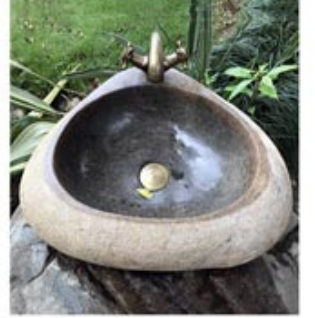

منتجات ذات صلة:

[قطعة الماس استخدام الرطب 1000 مم](#)

[قطاعات شفرة المنشار الدائري للكتلة حصة](#)

معلومات عنا: