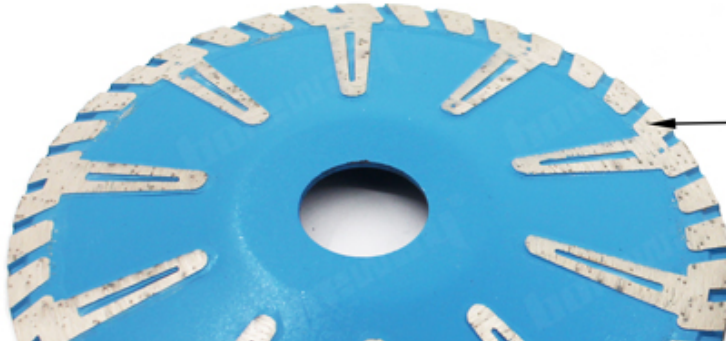

قطع 5 "125 ملليمتر الماس توربو ريم مقعر منحنى الجافة الرطب قطع القرص الجرانيت الرخام المنشار الدائري 1 للمصنع

خاصية:

قرص توربو جاف 125 مم

1. قبول أوامر كمية صغيرة.
2. عمر طويل وأداء مستقر.
3. إنتاج جميع أنواع المواصفات.
4. أي حزمة وفقا للعملاء.
5. نتيجة قطع جيدة وكفاءة عالية.

1. The cutting is smooth and smooth, the cutting seam is small, and the forming is accurate.

2. Corrugated tooth shape, fast chip removal, conducive to cutting, high cutting efficiency

3. With T-shaped reinforced protection teeth, the service life of the saw blade is longer.

المواصفات أعلاه هي للإشارة فقط ، وقد تتوفر مواصفات أخرى حسب طلب العميل.

مميزات:

قرص توربو جاف 125 مم

1. القطع الرطب أو التوربو الرطب يساعد على التبريد وإخراج الغبار ، لذلك أكثر كفاءة وسرعة وثبات في طريق مسدود
 2. شفرات ملبدة مضغوطة على الساخن توفر حياة عمل طويلة يمكنها قطع المواد المتعددة .
 3. قطع سريع و مخلفات المواد الصلبة ، قرميد رخامي من الغرانيت إلخ .
 4. جودة احترافية ، شفرة قطع سريعة للغاية مخصصة للقطع على الخرسانة الجرانيتية قطع دقيق ودقيق سلس .
- OEM = المصنع = مراقبة الجودة = سعر تنافسي = التكنولوجيا الخاصة

Our factory use original high grade diamond

pk

Other factory mix second diamond selected from waste segment

Our blade cutting effect

pk

Other supplier blade cutting effect

وصف:

قرص توربو جاف 125 مم على كلا الجانبين ، يتم تحسين القطع المُعالج والطحن الطفيف والمساعدة في منع التجلد للقطع المُعالج في الجرانيت والرخام.