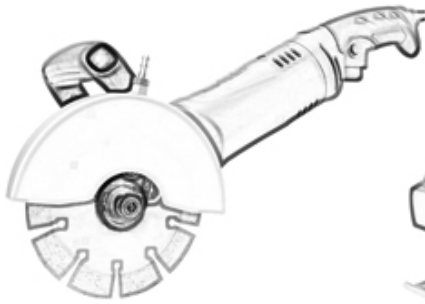

آلة التطبيقات:

الموتور الكهربائي 125 وات، سرعة الدوران 1200 دورة في الدقيقة، قطر القرص 125 مم، عمق القطع 10 مم.