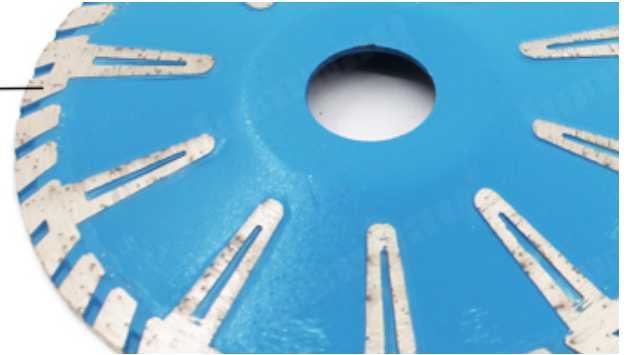

قطع 5 "125 ملليمتر الماس توربو ريم مقعر منحنى الجافة الرطب قطع القرص الجرانيت الرخام المنشار الدائري 1 للمصنع

خاصية:

قرص توربو جاف 125 مم

1. قبول أوامر كمية صغيرة.
2. عمر طويل وأداء مستقر.
3. إنتاج جميع أنواع المواصفات.
4. أي حزمة وفقا للعملاء.
5. نتيجة قطع جيدة وكفاءة عالية.

1. The cutting is smooth and smooth, the cutting seam is small, and the forming is accurate.

2. Corrugated tooth shape, fast chip removal, conducive to cutting, high cutting efficiency

3. With T-shaped reinforced protection teeth, the service life of the saw blade is longer.

تخصيص:

فيما يلي المواصفات العادية 125 ملم توربو ريم الجاف القرص قطع الرطب

ارتفاع المقطع	(تتحمل) مم	قطر الدائرة
---------------	------------	-------------

(ملم 4 بوصات 105)	20 مم / 22.23 مم	8 مم
(ملم 5 بوصات 125)		
(ملم 6 بوصات 150)		
(ملم 7 بوصات 180)		

المواصفات أعلاه هي للإشارة فقط ، وقد تتوفر مواصفات أخرى حسب طلب العميل.

مميزات:

قرص توربو جاف 125 مم

1. القطع الرطب أو التوربو الرطب يساعد على التبريد وإخراج الغبار ، لذلك أكثر كفاءة وسرعة وثبات في طريق مسدود
 2. شفرات ملبدة مضغوطة على الساخن توفر حياة عمل طويلة يمكنها قطع المواد المتعددة .
 3. قطع سريع و مخلفات المواد الصلبة ، قرميد رخامي من الغرانيت إلخ .
 4. جودة احترافية ، شفرة قطع سريعة للغاية مخصصة للقطع على الخرسانة الجرانيتية قطع دقيق ودقيق سلس .
- OEM = المصنع = مراقبة الجودة = سعر تنافسي = التكنولوجيا الخاصة