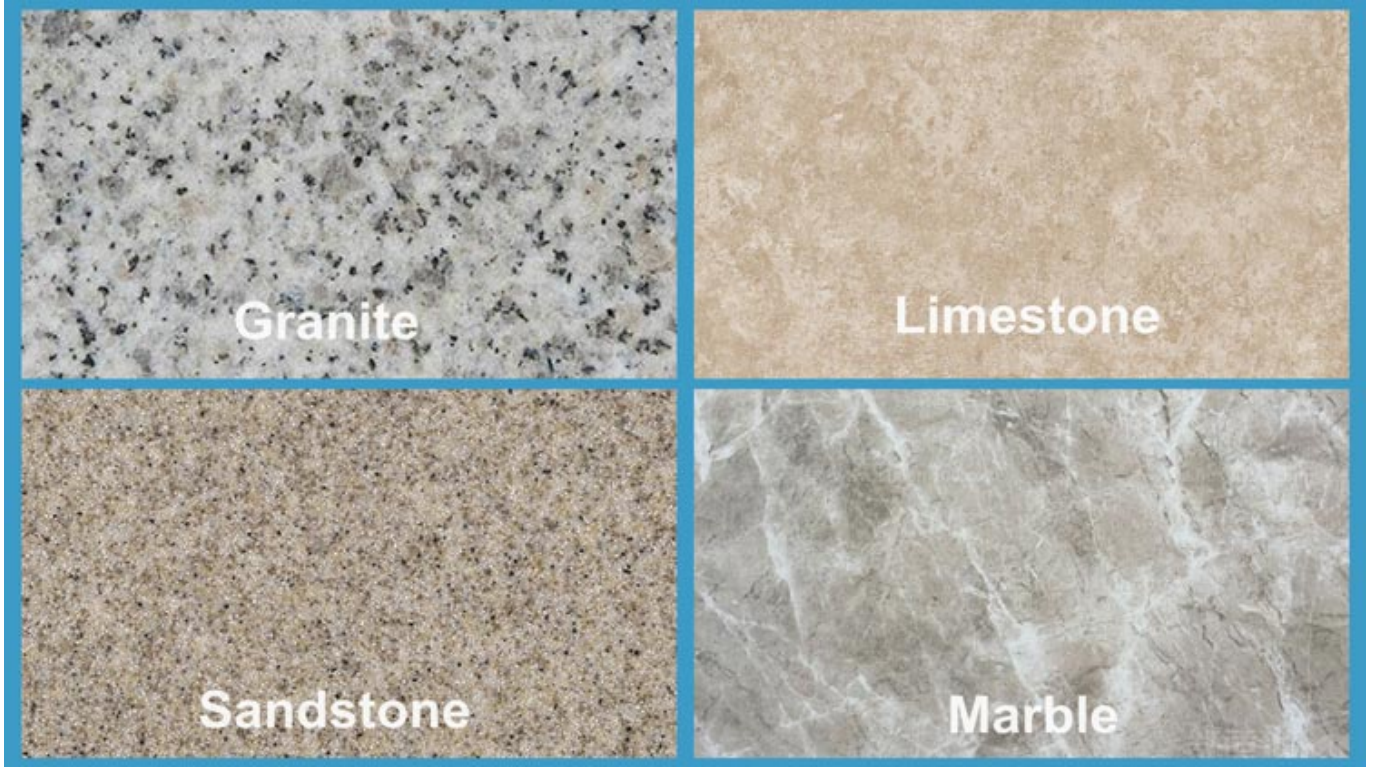

z
i
t

K
A
A
o
b
B
y
A
A
B
e
A
A
l
e
o
c
l
l
J
t
a

ط
ا
ة
ر
ج
ر
ن
و
ر
ط
ل
م
ر
خ
ر
س
ة
ر
خ
.

boreway®

تطبيق:

قرص توربو جاف 125 مم مصممة لقطع أحواض الجرانيت ، أسطح مضادة ، جرانيت ، رخام ، حجر ، بناء ، مواد بناء من الطوب الصلب إلخ.