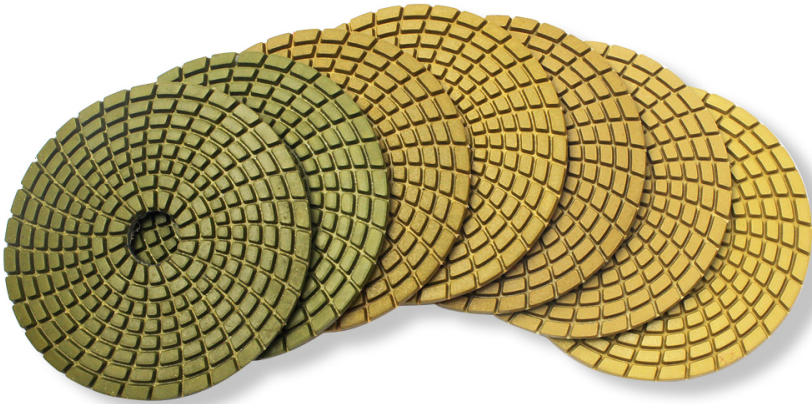

boreway®

Boreway Machinery Co., Ltd.
www.diamondtools.top
www.boreway.com

boreway®

Boreway Machinery Co., Ltd.
www.diamondtools.top
www.boreway.com