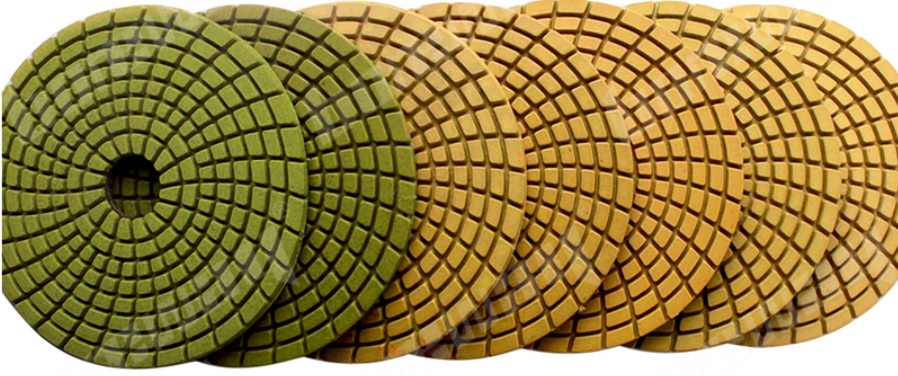

Boreway Machinery Co., Ltd.
www.diamondtools.top
www.boreway.com

Boreway Machinery Co., Ltd.
www.diamondtools.top
www.boreway.com

إذا أنت تريد إلى أعرف أكثر من حول ال الماس تلميع منصات، يرجى انقر هنا [الماس تلميع منصات](#)

[اتصل بنا](#)