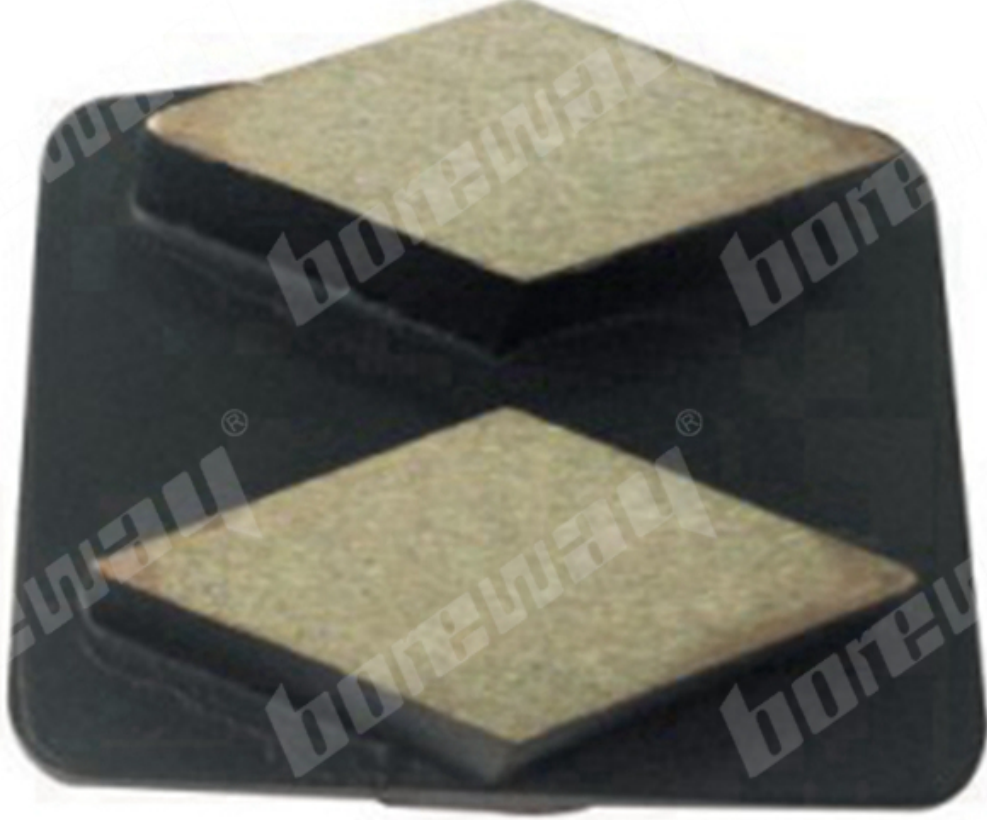

boreway®

اتصل بنا

Fujian Nanan Boreway Machinery Co.,Ltd.

العنوان: Huahui Center 605, Shuitou Town, Quanzhou, Fujian, China.

الرمز البريدي: 362342

هاتف: 86990206-595-0086

فاكس: 86990220-595-0086

اتصل: حليف هوانغ

الجوال / WhatsApp: 0086-13559599186

Wechat: boreway 05

سكايب: boreway 05

Facebook: 13559599186

البريد الإلكتروني: boreway05@boreway.net