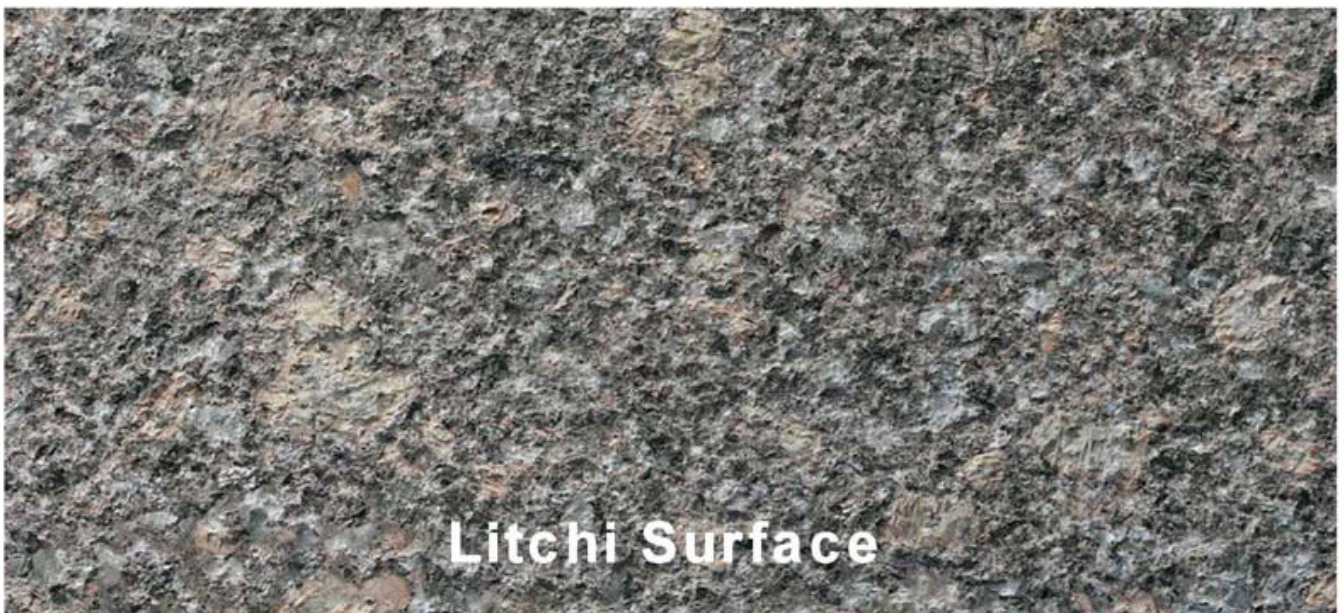

Litchi Surface