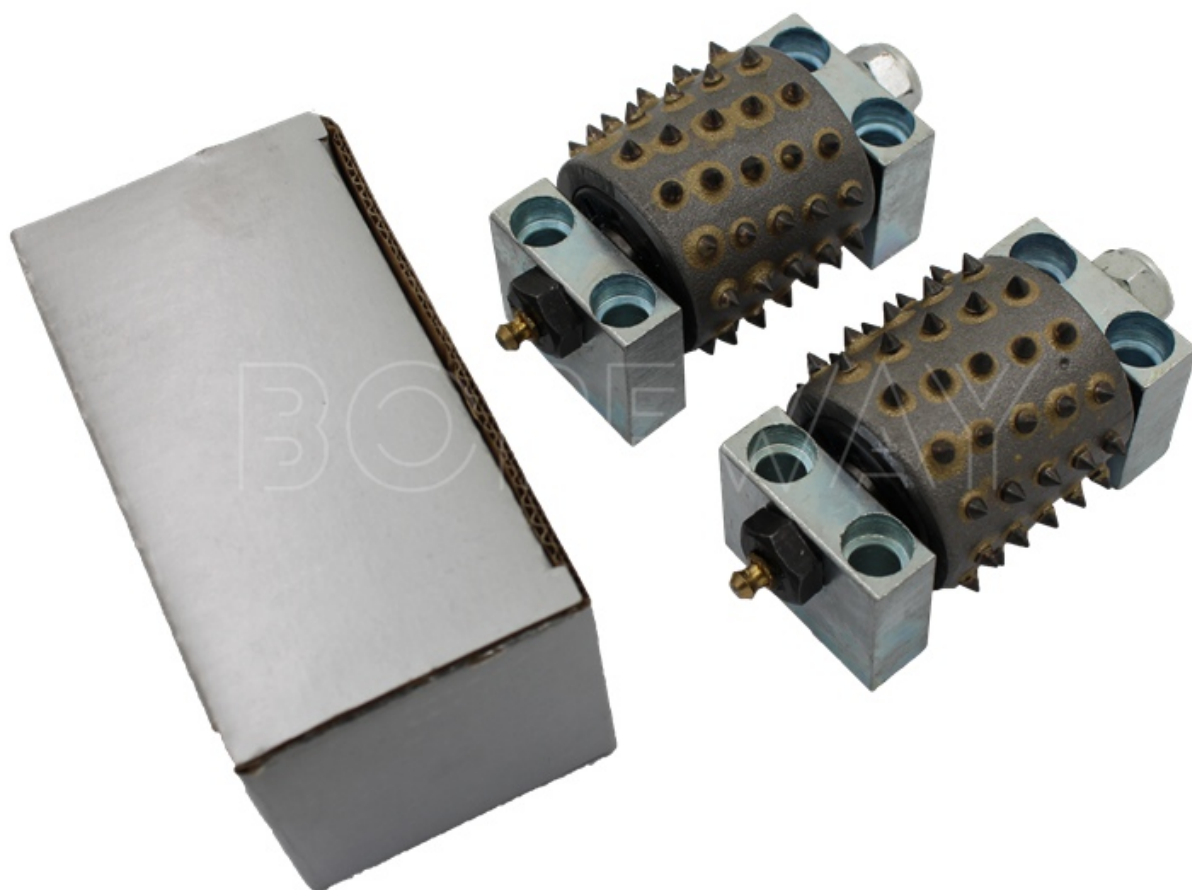

boreway®

Boreway Machinery Co.,Ltd
www.diamondtools.top
www.boreway.net

Заявление: