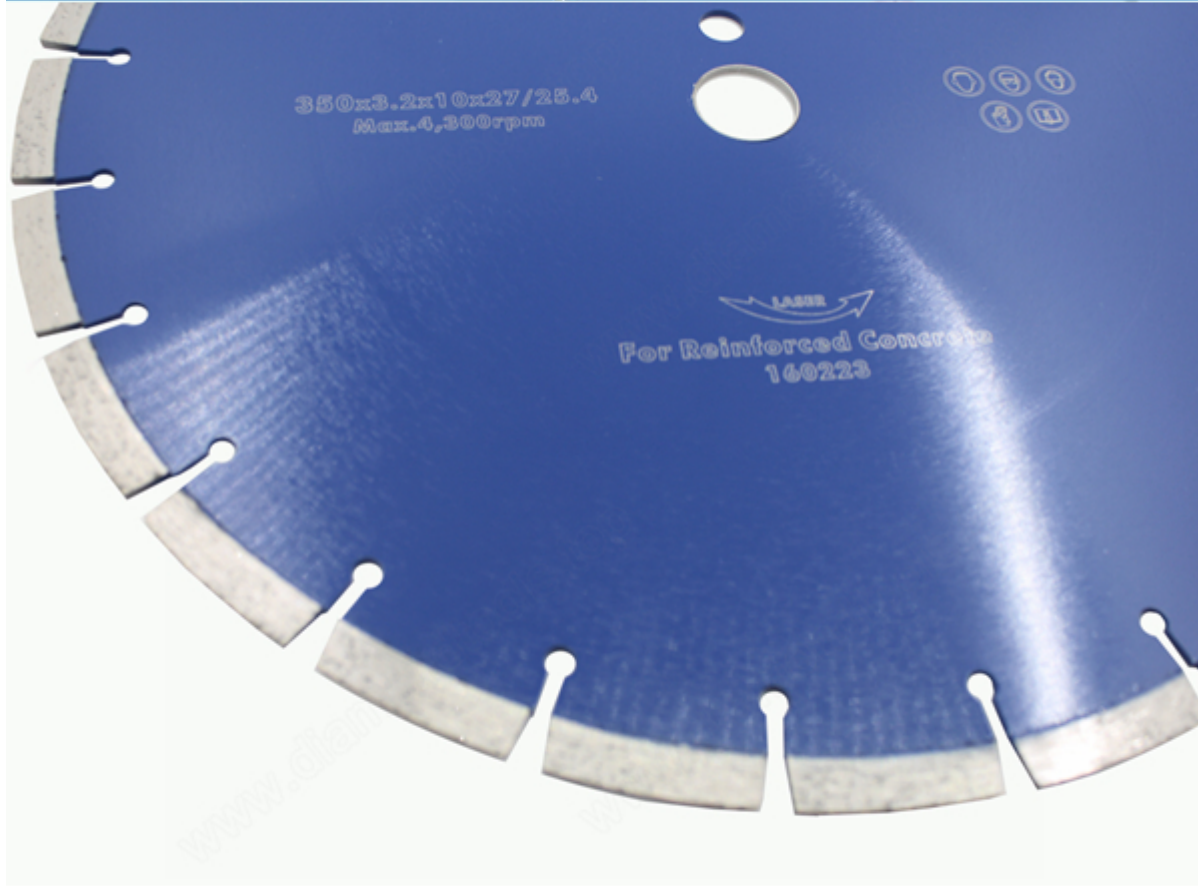

boreway®

Boreway Machinery Co., Ltd.
www.diamondtools.top
www.boreway.com