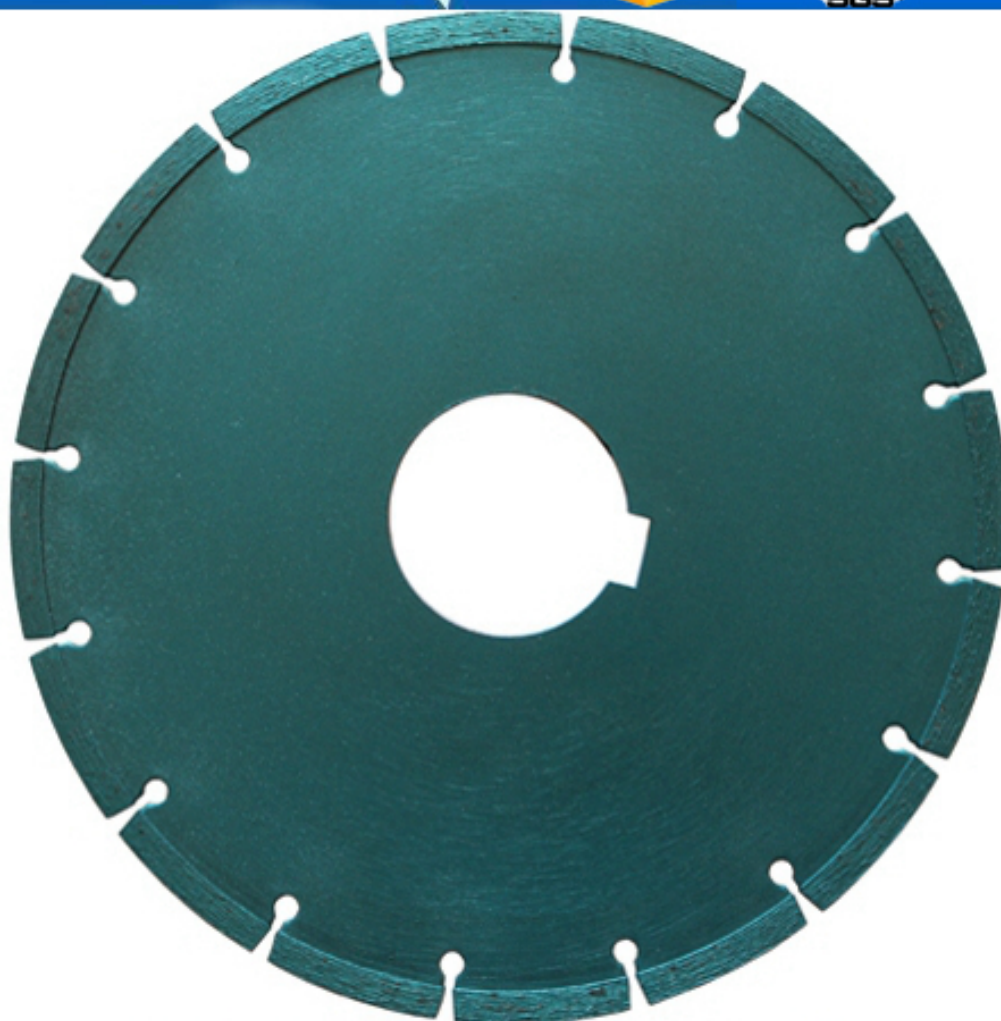

1. Перед покупкой, пожалуйста, укажите модель машины.
2. Please обеспечивают материал перед покупкой.
3. Другие спецификации могут быть настроены в соответствии с требованиями.

Сопутствующие товары:

[Бетонные дорожные ножницы:](#)

Boreway Machinery Co., Ltd.
www.diamondtools.top
www.boreway.com

Упаковка & Доставка: