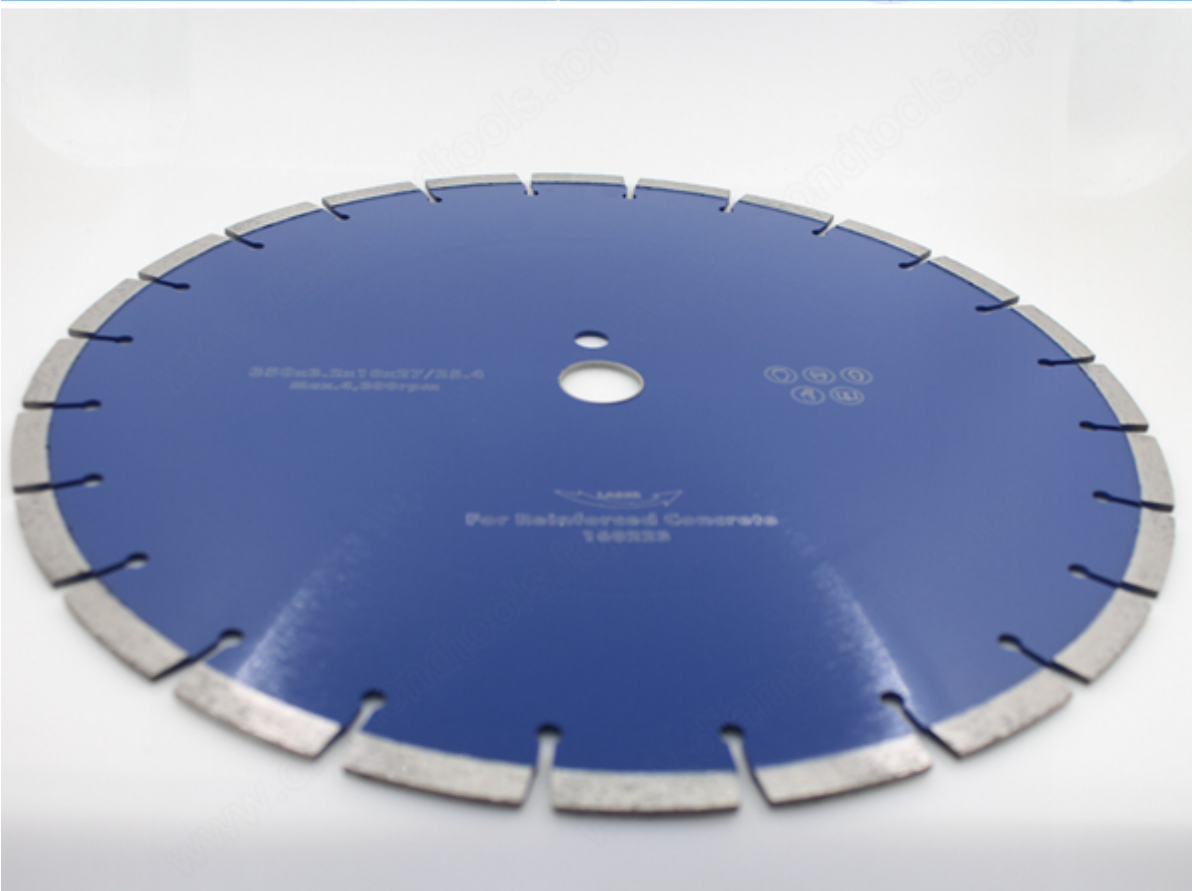

boreway®

Boreway Machinery Co., Ltd.
www.diamondtools.top
www.boreway.com