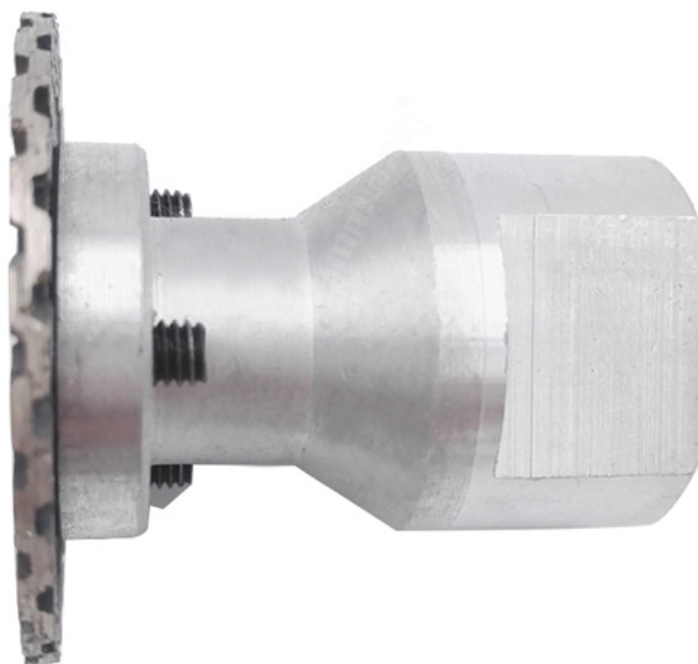

boreway®

Boreway Machinery Co., Ltd.
www.diamondtools.top
www.boreway.com

Упаковка & Доставка:

1. Упаковка инструментов в картонную коробку;
2. Когда инструменты находятся в больших количествах, они упаковываются в деревянные шкафы.