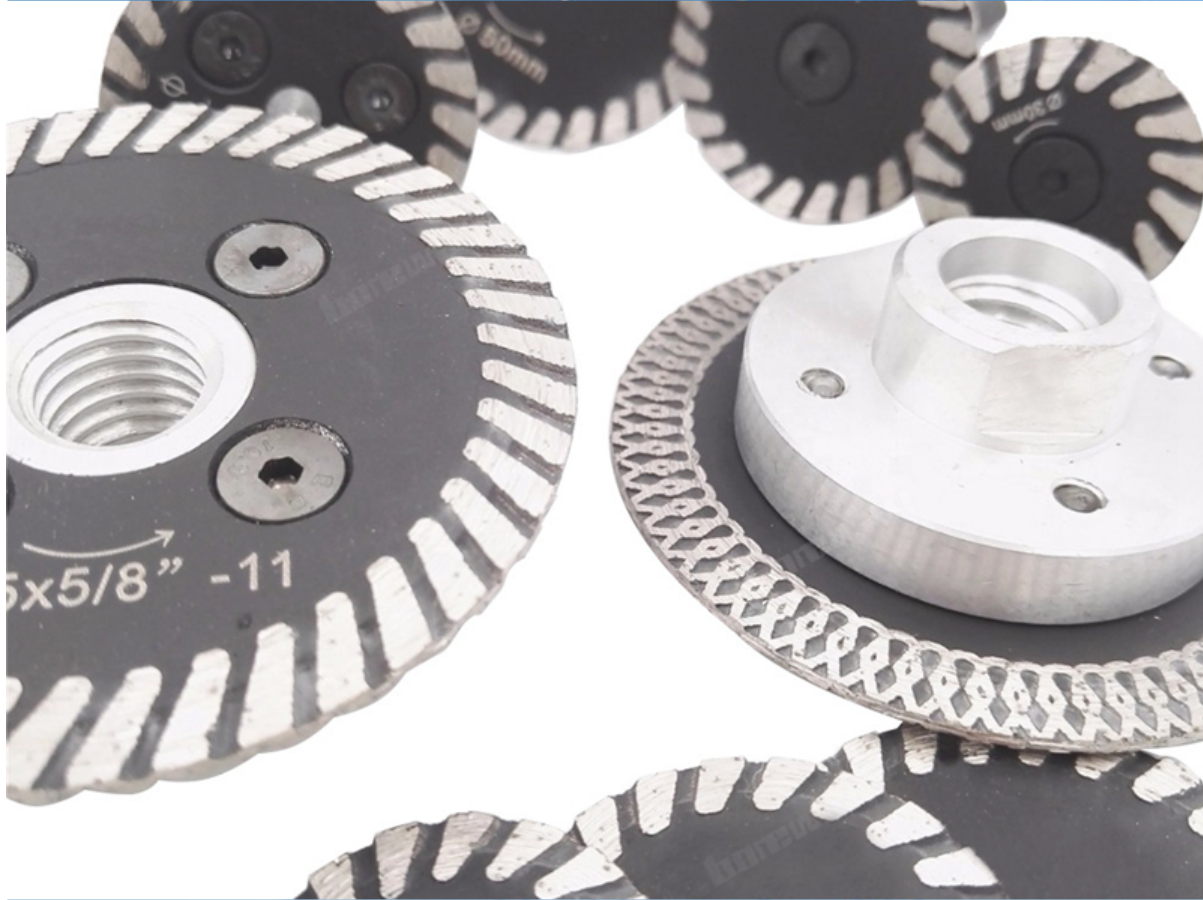

boreway®

Boreway Machinery Co., Ltd.
www.diamondtools.top
www.boreway.com