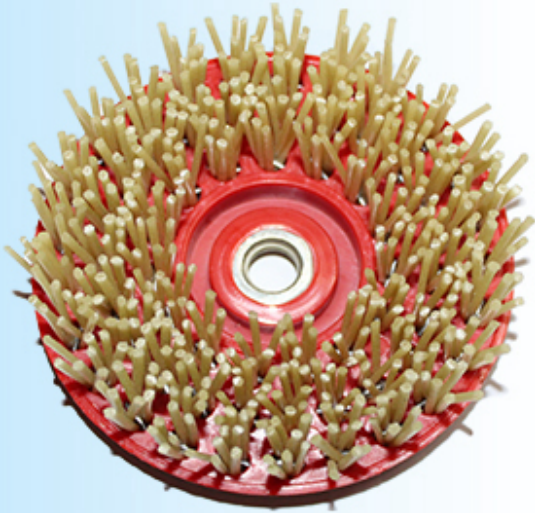

boneway® Multi size diamond brushes