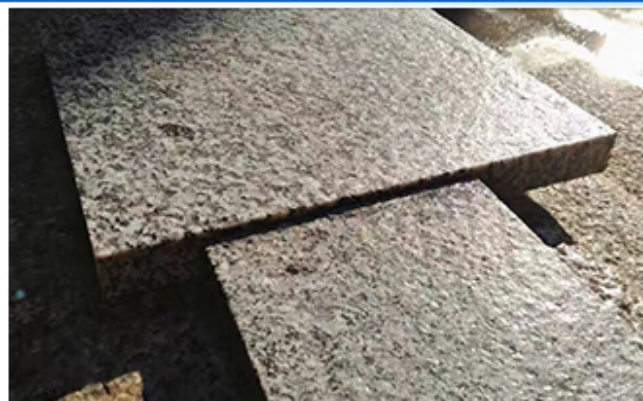

Ceramic

Обратите внимание:

1. Перед покупкой, пожалуйста, укажите модель машины.
2. Please обеспечивают материал перед покупкой.
3. Другие спецификации могут быть настроены в соответствии с требованиями.

Сопутствующие товары:

[Стальные абразивные щетки из карбида кремния:](#)