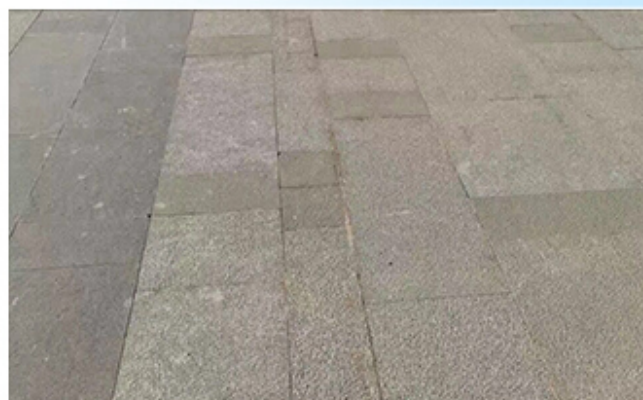

Ceramic

Обратите внимание:

1. Перед покупкой, пожалуйста, укажите модель машины.
2. Please обеспечивают материал перед покупкой.
3. Другие спецификации могут быть настроены в соответствии с требованиями.

Сопутствующие товары:

[Стальные абразивные щетки из карбида кремния:](#)