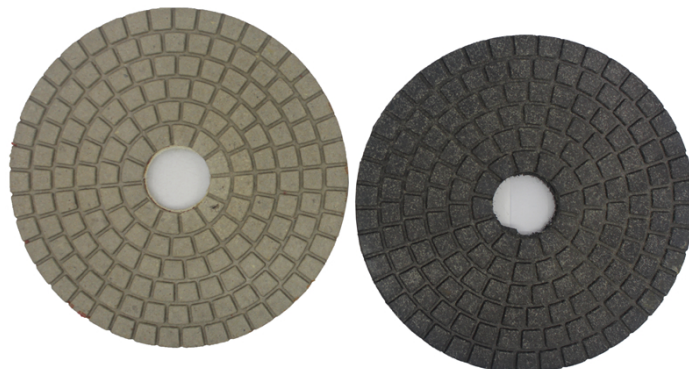

Вступление:

1. 4-дюймовый бриллиантовый белый полировальный прокладку Эти инструменты подходят для камня, бетона, керамики и так далее. и может создавать превосходную глянцевую отделку;
2. Этот родильный падуш для полировки BUFF Стандартная толщина 5 мм, диаметр 4 дюйма 100 мм, эти прокладки доступны в двух стилях, черно-белых, доступных в черном для темных камней и белых для светлых камней;
3. В bogeway есть все высококачественные полировальные прокладки для BUFF, не путайте эти колодки с другими дешевыми колодками. Крючок и петля подложены, адгезия хороша, а многоразовая нелегкая.

Функции:

1. Простота в использовании, эффективность полировки быстрее;
2. Логотип может быть настроен после связи;
3. Приняты высокое качество смолы и алмаз;
4. Эти колодки для полировки, яркость полировки выше 95 гляств;
5. Принять высококачественную нейлоновую липкую ткань, адгезию хороша, а многоразовая нелегкая.

Спецификация:

Модель №	Диаметр	Толщина	Съемка	Класс качества	Применимый	Владелец
BW-DPP-BF-SY4055	100 мм	5 мм	Бафф	Премиум Стандартный Экономично	Природный камень Искусственный камень Бетоны Керамика и т. Д.	Липучка

Другая толщина и диаметр могут быть настроены в соответствии с необходимостью.

Картинки:

[Нажмите здесь, чтобы посетить наши все алмазные полировальные колодки.](#)

boreway[®]

boreway[®]

boreway®

boreway®

Если вы хотите знать больше изображений, пожалуйста, свяжитесь с нами.