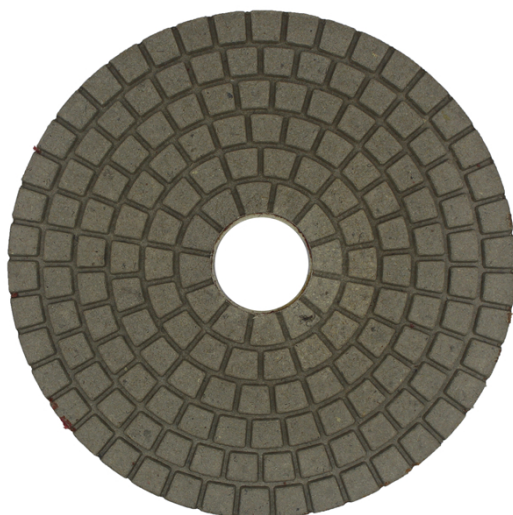

Вступление:

1. 4-дюймовый бриллиантовый белый полировальный прокладку Эти инструменты подходят для камня, бетона, керамики и так далее. и может создавать превосходную глянцевую отделку;
2. Этот родильный падуш для полировки BUFF Стандартная толщина 5 мм, диаметр 4 дюйма 100 мм, эти прокладки доступны в двух стилях, черно-белых, доступных в черном для темных камней и белых для светлых камней;
3. В bogeway есть все высококачественные полировальные прокладки для BUFF, не путайте эти колодки с другими дешевыми колодками. Крючок и петля подложены, адгезия хороша, а многоразовая нелегкая.

Функции:

1. Простота в использовании, эффективность полировки быстрее;
2. Логотип может быть настроен после связи;
3. Приняты высокое качество смолы и алмаз;
4. Эти колодки для полировки, яркость полировки выше 95 гляств;
5. Принять высококачественную нейлоновую липкую ткань, адгезию хороша, а многоразовая нелегкая.

Спецификация:

Модель №	Диаметр	Толщина	Съемка	Класс качества	Применимый	Владелец
BW-DPP-BF-SY4055	100 мм	5 мм	Бафф	Премиум Стандартный Экономично	Природный камень Искусственный камень Бетоны Керамика и т. Д.	Липучка

Другая толщина и диаметр могут быть настроены в соответствии с необходимостью.

Картинки:

[Нажмите здесь, чтобы посетить наши все алмазные полировальные колодки.](#)

boreway[®]

boreway[®]

boreway®

boreway®

Если вы хотите знать больше изображений, пожалуйста, свяжитесь с нами.