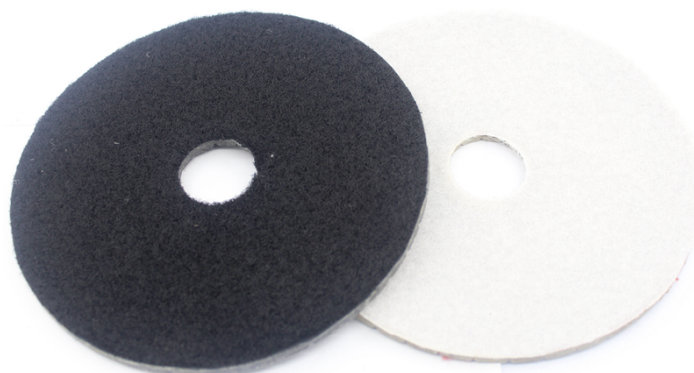

Вступление:

1. 4-дюймовый бриллиантовый белый полировальный прокладку Эти инструменты подходят для камня, бетона, керамики и так далее. и может создавать превосходную глянцевую отделку;
2. Этот родильный падуш для полировки BUFF Стандартная толщина 5 мм, диаметр 4 дюйма 100 мм, эти прокладки доступны в двух стилях, черно-белых, доступных в черном для темных камней и белых для светлых камней;
3. В bogeway есть все высококачественные полировальные прокладки для BUFF, не путайте эти колодки с другими дешевыми колодками. Крючок и петля подложены, адгезия хороша, а многоразовая нелегкая.

Функции:

1. Простота в использовании, эффективность полировки быстрее;
2. Логотип может быть настроен после связи;
3. Приняты высокое качество смолы и алмаз;
4. Эти колодки для полировки, яркость полировки выше 95 гляств;
5. Принять высококачественную нейлоновую липкую ткань, адгезию хороша, а многоразовая нелегкая.

Спецификация:

Модель №	Диаметр	Толщина	Съемка	Класс качества	Применимый	Владелец
BW-DPP-BF-SY4055	100 мм	5 мм	Бафф	Премиум Стандартный Экономично	Природный камень Искусственный камень Бетоны Керамика и т. Д.	Липучка

Другая толщина и диаметр могут быть настроены в соответствии с необходимостью.

Картинки:

[Нажмите здесь, чтобы посетить наши все алмазные полировальные колодки.](#)

boreway[®]

boreway[®]

boreway®

boreway®

Если вы хотите знать больше изображений, пожалуйста, свяжитесь с нами.