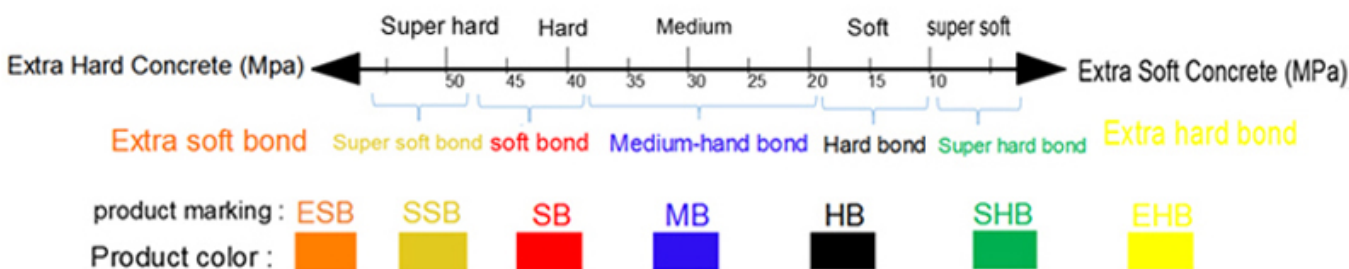

[Если вам это нужно, продолжайте связываться с нами, вы можете нажать здесь](#)

Преимущества:

4 Дюйм Шлифование металлической связки Rad Для расходных материалов

- 1, упаковка прочная и изысканная.
- 2, конкурентоспособная цена и превосходное качество.
- 3, высокая эффективность шлифования бетонного пола.
- 4, острый и прочный металлический алмаз.
- 5, отличное предпродажное и послепродажное обслуживание.

Алмазный шлифовальный круг с одним шестигранником подходит для общего шлифования (бетон, камень), в то время как в основном они используются для удаления краски, клея, эпоксидной смолы и напольных покрытий, высокое качество и высокая эффективность, длительный срок службы.

Алмазный шлифовальный круг с одним шестигранником разработала очень широкий спектр алмазных инструментов на металлической связке для достижения максимальной производительности при минимальных затратах и подходящих для большинства типов полов. Подбор различных полов и связующего материала осуществляется следующим образом.

Связь: