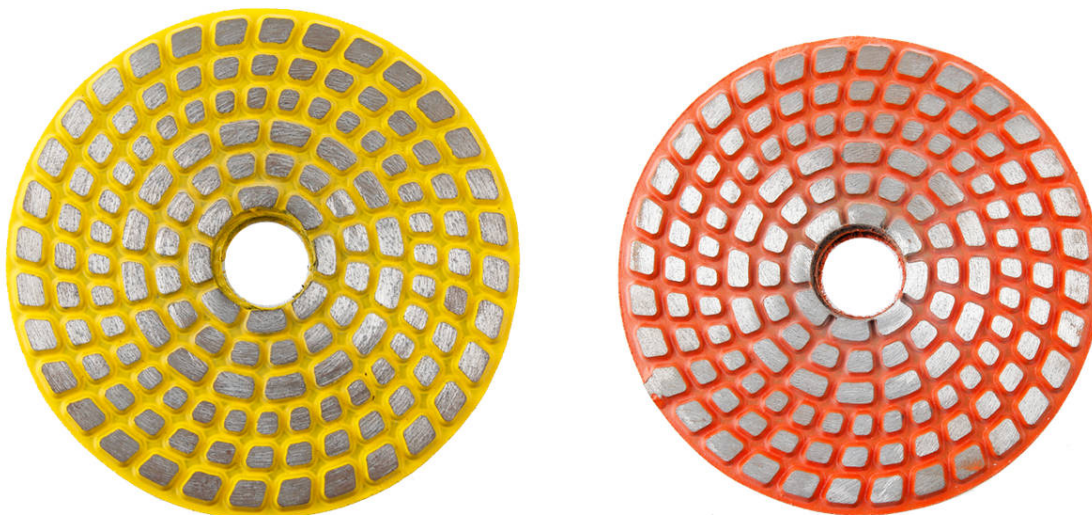

Мягкая связка - металлический порошок в спеченном сегменте быстро стирается, высвобождая тусклые кристаллы алмаза, открывая новые абразивные кристаллы для эффективной резки. Лучше всего использовать на твердых поверхностях.

Средняя связь - прочность металлической связи между мягкими и твердыми связями.

Твердая связка - Связка металлического порошка в сегменте медленно изнашивается и предотвращает преждевременный износ мягких абразивных поверхностей.

Информация о продукте:

4 Дюйм Шлифование металлической связки Rad Для расходных материалов