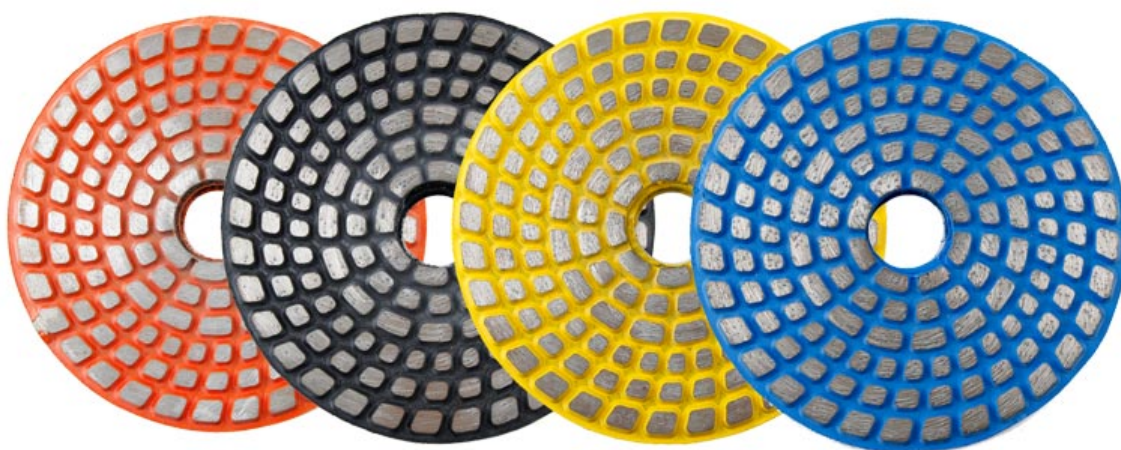

## Высококачественный 4-дюймовый шлифовальный круг для бетонного пола с металлическим покрытием для принадлежностей

### Описание:

**4-дюймовая шлифовальная площадка на металлической связке для расходных материалов** спекается в шлифовальный диск с металлической связкой в соответствии с формой мягкого шлифовального листа из пластмассы, который более агрессивен и долговечен, чем форма шлифовального листа из пластмассы, а затем повышает эффективность работы и сокращает время между грубым и тонким шлифованием.

алмаз высокой плотности и сегмент увеличенной высоты обеспечивают высокую производительность шлифования и удаления бетонных полов.

### Спецификация:

Нормальный размер **4 Дюйм Шлифование металлической связки Pad Для расходных материалов:**

<b>наименование товара</b>	Высококачественный 4-дюймовый шлифовальный круг для бетонного пола с металлическим покрытием для принадлежностей		
<b>Форма сегмента</b>	Мульти	<b>Размер сегмента</b>	4 ДЮЙМА
<b>Место происхождения</b>	Фуцзянь, Китай	<b>Марка</b>	Boreway
<b>Предмет номер.</b>	BW-PA-MA-01	<b>Машина</b>	Прогулка за машиной, шлифовальные машины
<b>заявка</b>	Бетонные полы Terrazzo Epoxy	<b>ПриятельРиал</b>	Бриллиант + Комбинация металлического порошка