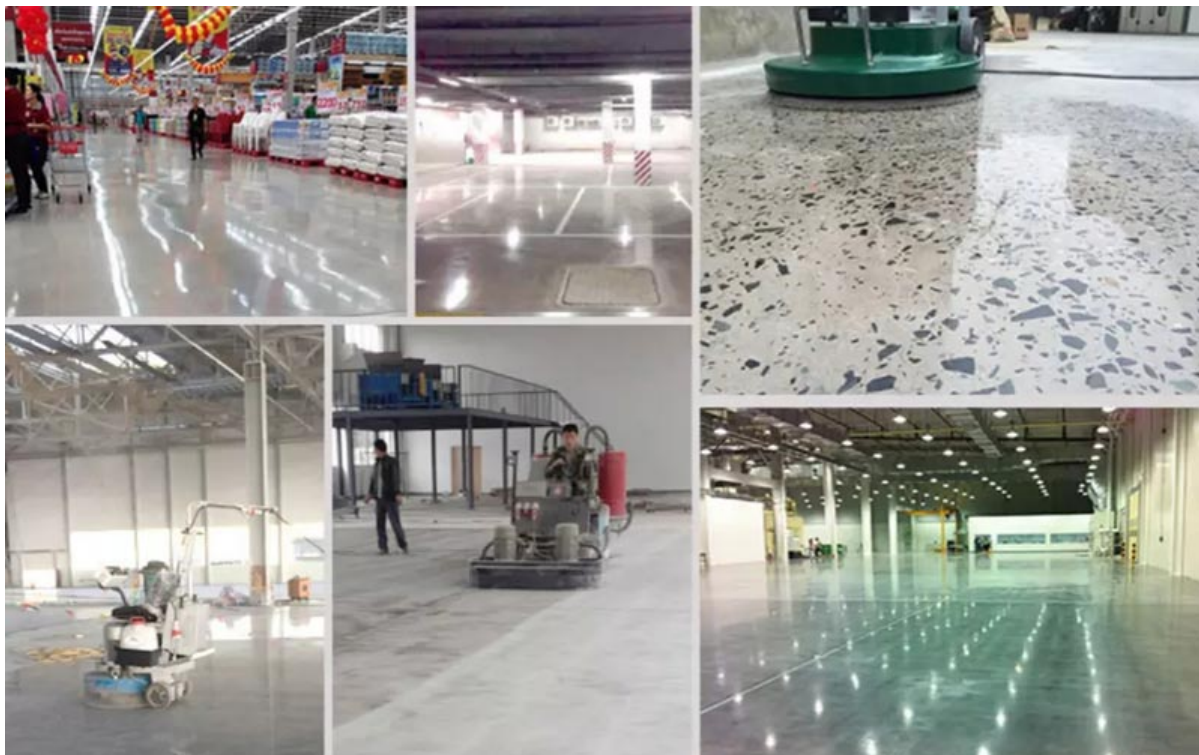

#### 4 Дюйм Шлифование металлической связки Rad Для расходных материалов

**Заявка:**

**4 Дюйм Шлифование металлической связки Pad Для принадлежностей  
для Прогулка за машиной, шлифовальные машины**

Алмазы на металлической связке с высокой эффективностью шлифования и низким усилием шлифования выделяют меньше тепла в процессе шлифования.