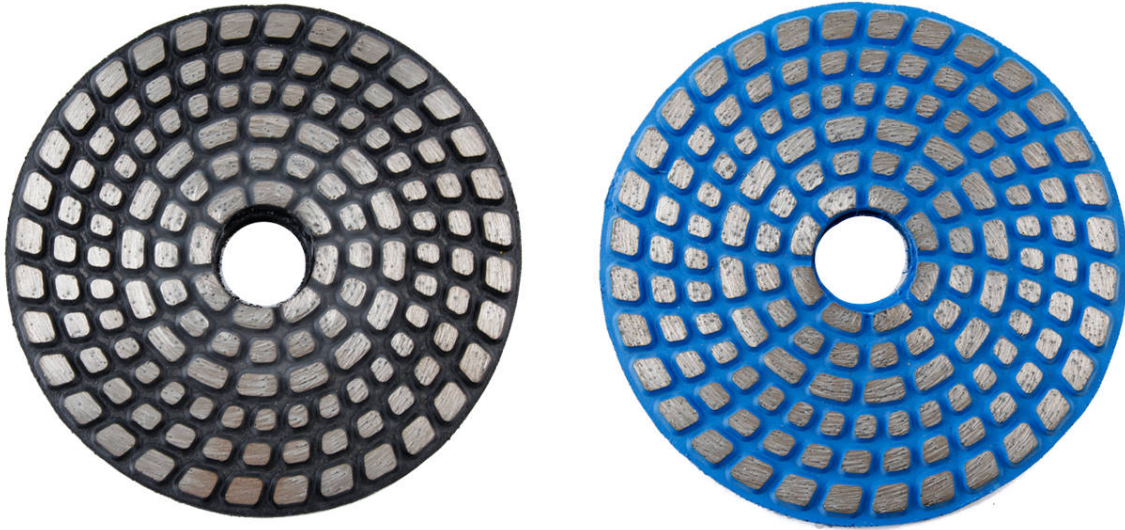

Заявка:

**4 Дюйм Шлифование металлической связки Pad Для принадлежностей
для Прогулка за машиной, шлифовальные машины**

Алмазы на металлической связке с высокой эффективностью шлифования и низким усилием шлифования выделяют меньше тепла в процессе шлифования.