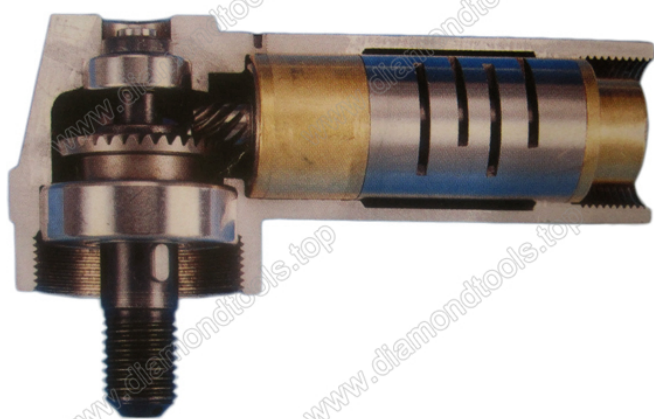

Boreway Machinery Co., Ltd.
www.diamondtools.top
www.boreway.com

Nota:

1 * durante o uso, adicione 3-4 gotas de óleo a cada 3-4 horas.

2 * Antes de usar e após o uso, por favor, adicione 3-4 gotas de óleo lubrificante.

Outros produtos:

[Almofadas de lustro do diamante](#), [Taça de diamante rebolos](#), [rodas de tolerância zero de diamante](#)