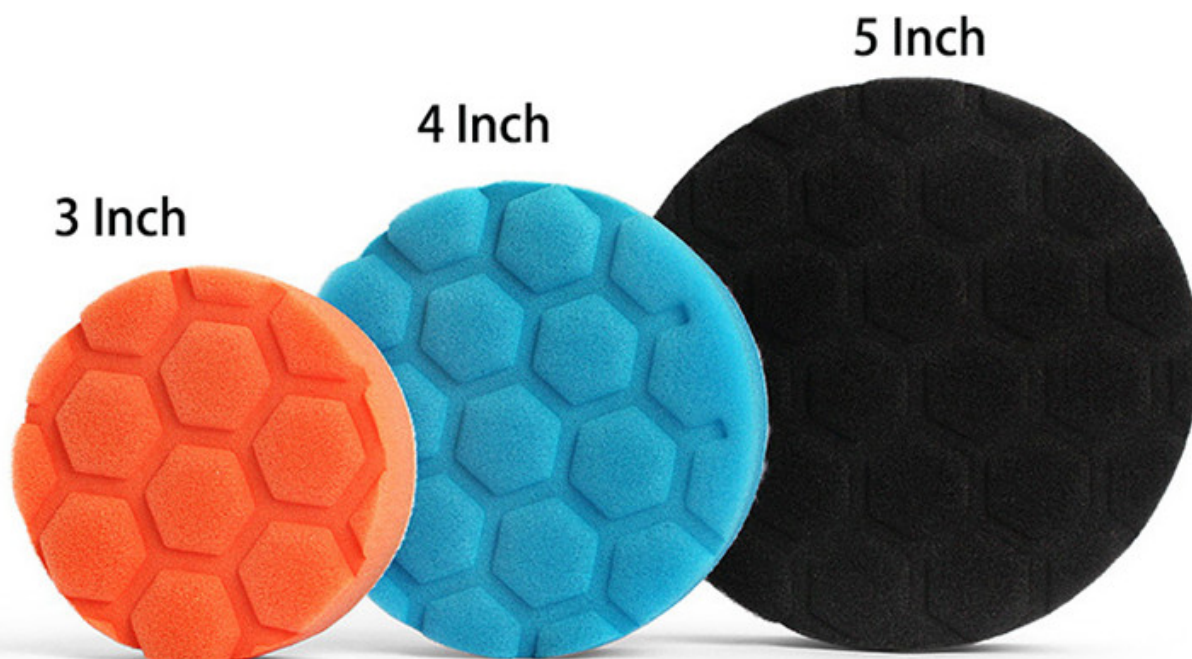

Detalhes do produto:

Esponjas macias de polimento