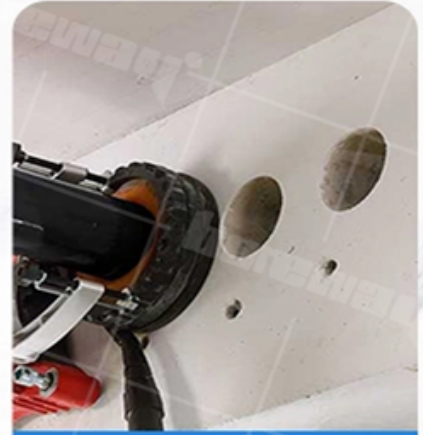

## Descrição do produto:

o **Broca de núcleo de diamante segmento de 35 mm de coroa** faz com que a broca principal seja mais agressiva e os segmentos não vão quebrar e decolar do corpo de aço. Bits of Crown segmento Aplicação e design especiais estão disponíveis mediante solicitação.

## Característica:

1. Corte e perfuração sem chips.
2. Longo de vida útil e desempenho estável.
3. Performance e bom equilíbrio.
4. O seco ou molhado funcionará, mas o resfriamento da água é muito melhor para o desempenho da perfuração e a vida profissional.

Bathroom  
opening

Drain  
opening

Wall  
opening

Stone  
punching

Brick wall

Stone

Concrete