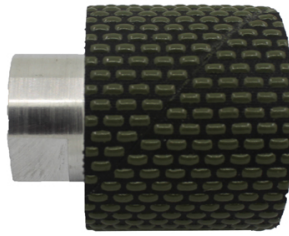

Boreway Machinery Co., Ltd.
www.diamondtools.top
www.boreway.com

Boreway Machinery Co., Ltd.
www.diamondtools.top
www.boreway.com