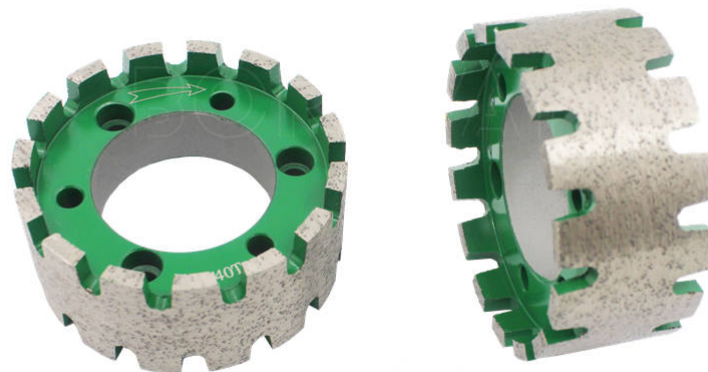

- 产品 D90X40TX50H

- 产品特点

- 产品特点 OND

- 产品90mm 产品特点

- 产品特点