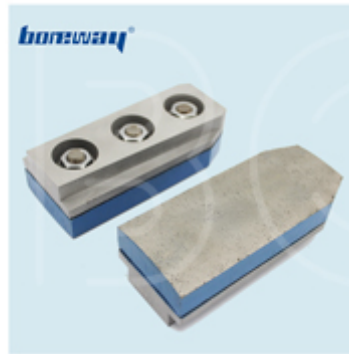

Fujian Nanan **boreway** Machinery Co.,Ltd.

No.605 Huahui Center Shuitou Town 362342 Quanzhou, Fujian, China

Tel ☎ +86☎595-86990206 / ☎☎☎☎☎☎+86☎595-86990220

☎☎☎☎ / **WhatsApp** / **WECHAT**☎☎+ 86☎ 18650679939

E☎☎☎☎ **boreway@boreway.com**

Lyon Chang