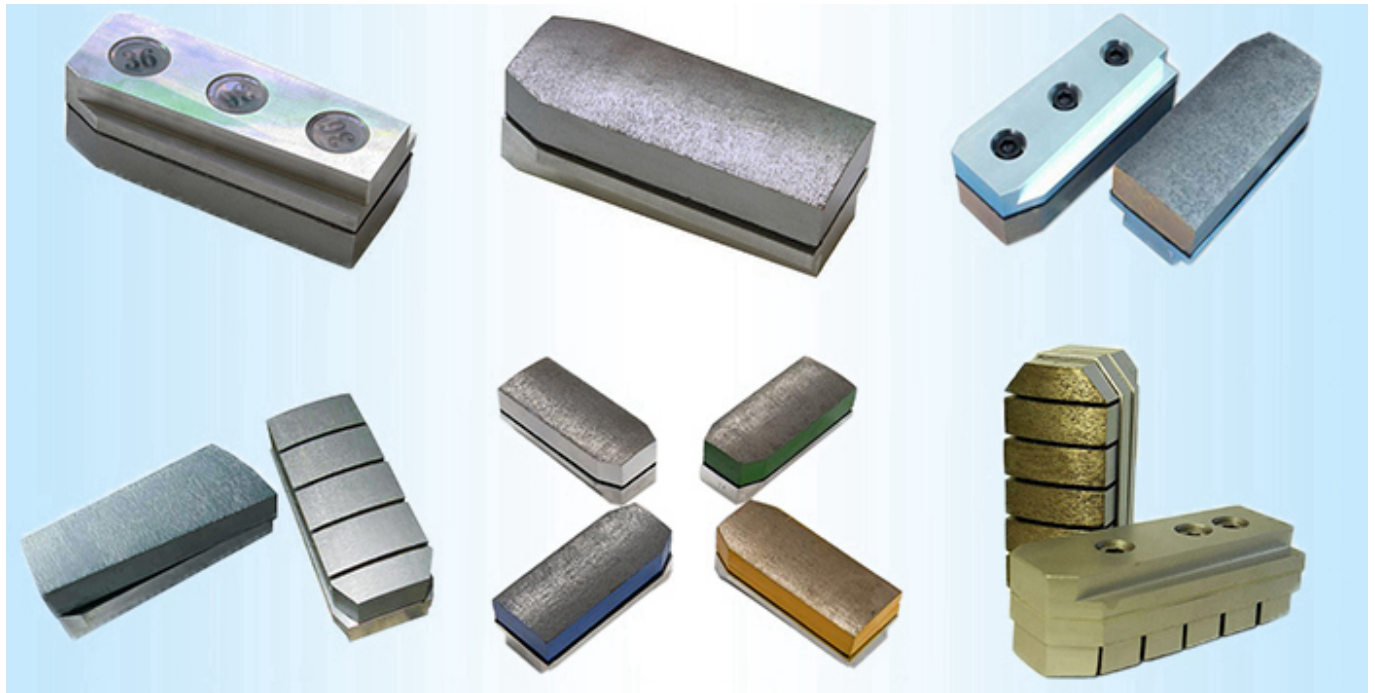

Prodotti correlati:

[Abrasivi in metallo diamantati:](#)

[Resine abrasivi di diamanti in resina:](#)