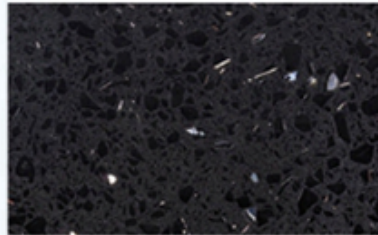

boreway® Diamond fickert polishing heads

boneway® Polishing heads parameter

Marble**Granite****Vitrified brick****Quartz****Ceramic****microcrystal stone****Avviso:**

1. Prima dell'acquisto, fornire il modello della macchina.
2. Please fornire il materiale prima dell'acquisto.
3. Other specifiche possono essere personalizzate secondo i requisiti.