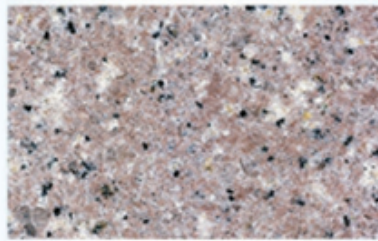

boreway® Diamond fickert polishing heads

boneway® Polishing heads parameter

Marble**Granite****Vitrified brick****Quartz****Ceramic****microcrystal stone****Avviso:**

1. Prima dell'acquisto, fornire il modello della macchina.
2. Please fornire il materiale prima dell'acquisto.
3. Other specifiche possono essere personalizzate secondo i requisiti.