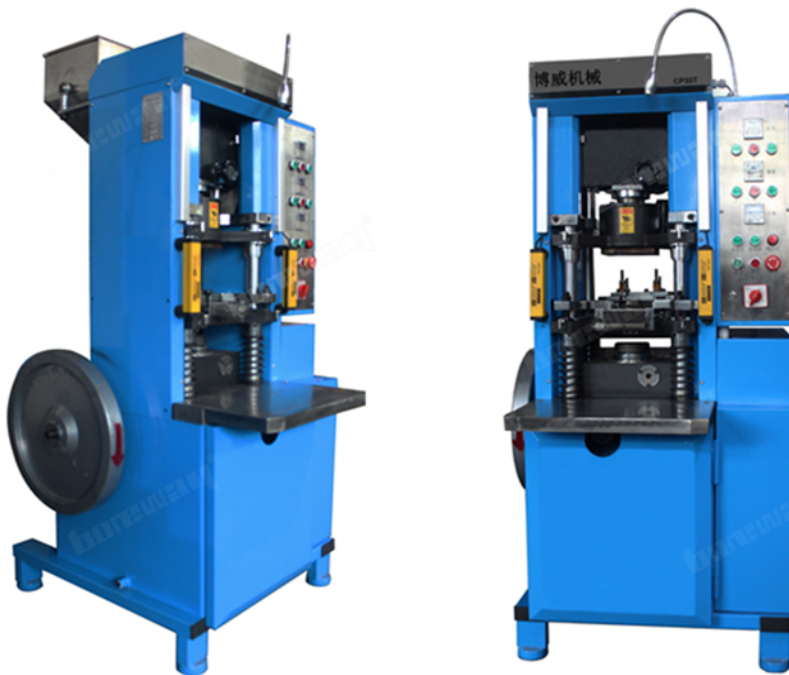

鑽孔機 鑽孔直徑	380 mm	380 mm
鑽孔機 鑽孔深度	6 m	10:00 鑽孔直徑
鑽孔機 鑽孔速度	25 轉/分 / 鑽孔直徑	21 轉/分 / 鑽孔直徑
鑽孔機 鑽孔直徑	64 mm	80 mm
鑽孔機 鑽孔直徑	mm 810 * 鑽孔直徑 1000 * mm 1600	mm 850 * 鑽孔直徑 1150 * mm 1800
鑽孔機 鑽孔直徑	760 mm	1000 mm

鑽孔機 鑽孔直徑 380 mm 鑽孔深度 6 m 鑽孔速度 25 轉/分 / 鑽孔直徑 21 轉/分 / 鑽孔直徑 64 mm 鑽孔直徑 80 mm 鑽孔直徑 mm 810 * 鑽孔直徑 1000 * mm 1600 mm 850 * 鑽孔直徑 1150 * mm 1800 760 mm 1000 mm

鑽孔機 鑽孔直徑 380 mm 鑽孔深度 6 m 鑽孔速度 25 轉/分 / 鑽孔直徑 21 轉/分 / 鑽孔直徑 64 mm 鑽孔直徑 80 mm 鑽孔直徑 mm 810 * 鑽孔直徑 1000 * mm 1600 mm 850 * 鑽孔直徑 1150 * mm 1800 760 mm 1000 mm

鑽孔機 鑽孔直徑:

鑽孔機 鑽孔直徑 **35T** mm 鑽孔直徑 380 mm 鑽孔深度 6 m 鑽孔速度 25 轉/分 / 鑽孔直徑 21 轉/分 / 鑽孔直徑 64 mm 鑽孔直徑 80 mm 鑽孔直徑 mm 810 * 鑽孔直徑 1000 * mm 1600 mm 850 * 鑽孔直徑 1150 * mm 1800 760 mm 1000 mm

Boreway Machinery Co., Ltd.
www.diamondtools.top
www.boreway.com

鑽孔機 鑽孔直徑 **60T** mm 鑽孔直徑 380 mm 鑽孔深度 6 m 鑽孔速度 25 轉/分 / 鑽孔直徑 21 轉/分 / 鑽孔直徑 64 mm 鑽孔直徑 80 mm 鑽孔直徑 mm 810 * 鑽孔直徑 1000 * mm 1600 mm 850 * 鑽孔直徑 1150 * mm 1800 760 mm 1000 mm