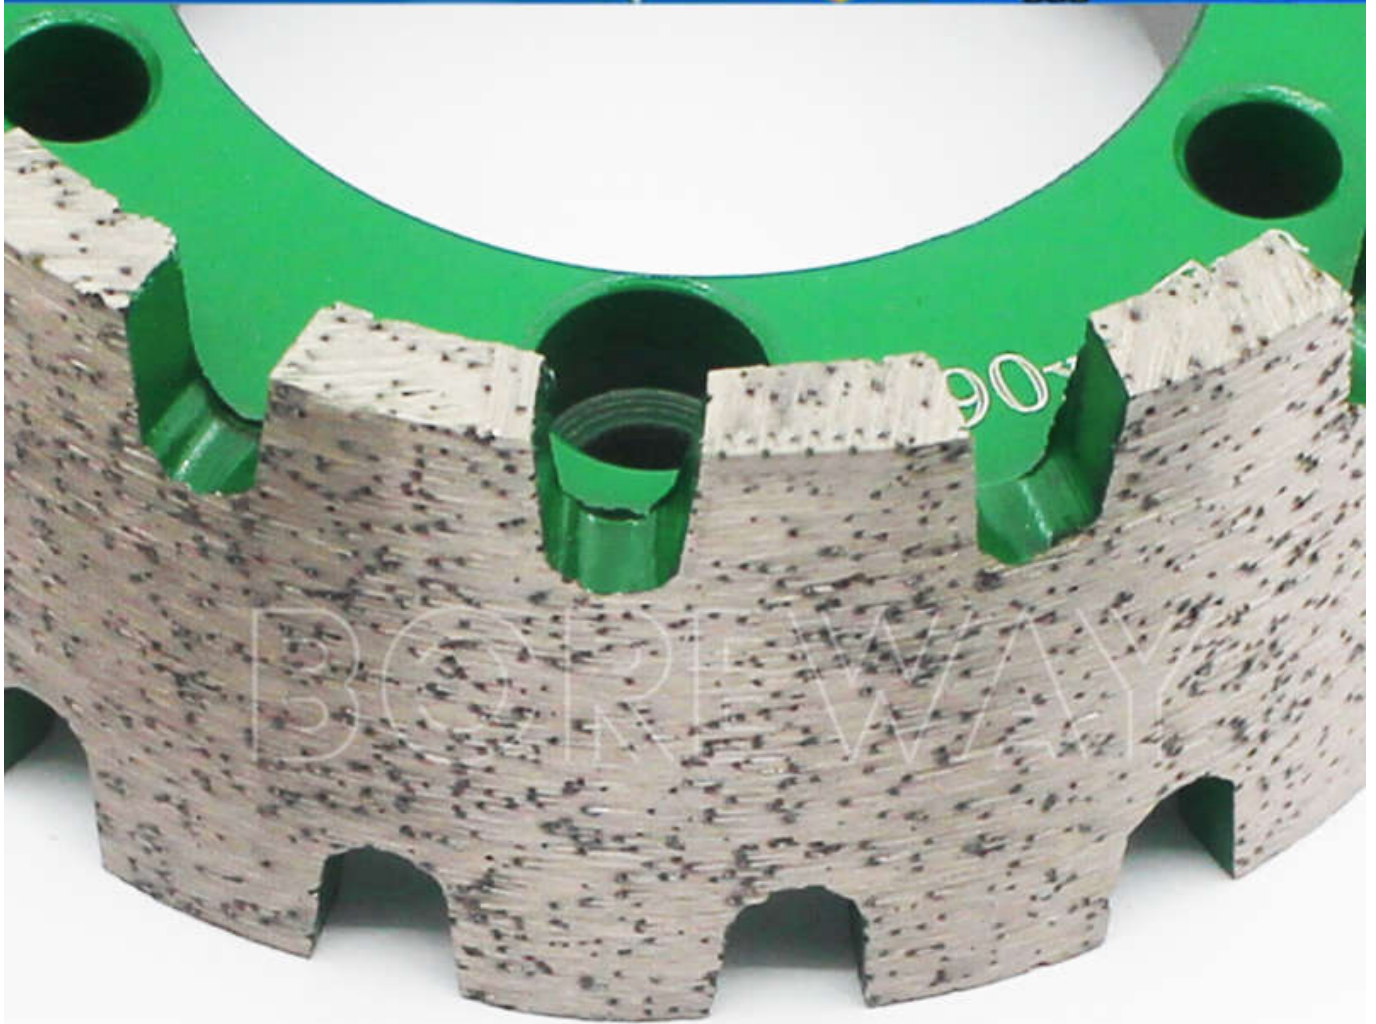

Boreway Machinery Co.,Ltd
www.diamondtools.top
www.boreway.net

产品特点:

本产品采用优质材料，经90度精密加工而成，具有极高的硬度和耐磨性，适用于各种石材、混凝土、砖块等材料的钻孔作业。

产品规格	主要性能参数	适用范围
90 度	40 度	50 度

本产品采用优质材料，经90度精密加工而成，具有极高的硬度和耐磨性，适用于各种石材、混凝土、砖块等材料的钻孔作业。

产品规格	主要性能参数	适用范围
4500	400-600 毫米 / 英寸	3 英寸

本产品采用优质材料，经90度精密加工而成，具有极高的硬度和耐磨性，适用于各种石材、混凝土、砖块等材料的钻孔作业。

产品规格	50 毫米, 86 毫米, 90 毫米, 100 毫米
主要性能参数 / 适用范围	20 毫米, 30 毫米, 40 毫米
适用范围	10 毫米, 50 毫米

boreway®

Boreway Machinery Co.,Ltd
www.diamondtools.top
www.boreway.net