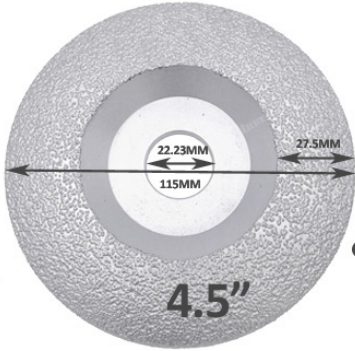

- Wide Application

Marble
Granite
Stone
Tile
Brick
Steel
Plastic

.....