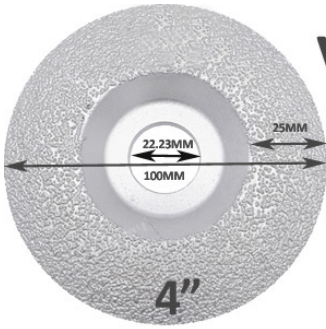

VACUUM BRAZED DIAMOND GRINDING DISC

Grit #30/40

- Convex Type
- High Quality Diamond Vacuum brazed on the core