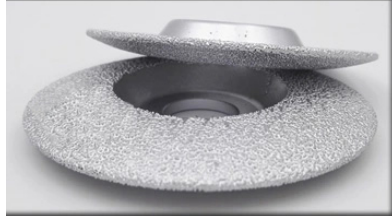

Meules à diamant brasées sous vide sont la dernière technologie en matière de brasage au diamant sous vide, diamant broyage wles talons sont des meules à tasses très minces en métal pour l'enlèvement et le façonnage de presque toutes les surfaces, en particulier le granit, le marbre, le travertin, le calcaire et la pierre reconstituée.

Spécification:

Vmeule diamantée brasée au diamant acuum pour toutes les pierres et matériaux de construction

Diamètre	Ennuyer	Grits
4 pouces / 100mm	22.23mm (7/8 ")	30/40 #
4.5inch / 115mm	22.23mm (7/8 ")	30/40 #
5 pouces / 125mm	22.23mm (7/8 ")	30/40 #

VACUUM BRAZED DIAMOND GRINDING DISC

Grit #30/40

- Convex Type
- High Quality Diamond Vacuum brazed on the core

- Wide Application

Marble
Granite
Stone
Tile
Brick
Steel
Plastic

.....

VACUUM BRAZED DIAMOND GRINDING WHEEL

DIA :100MM/115MM/125MM

>>>>CONVEX DESIGN

>>>Wide Application:
Dry Grinding Marble
stone granite Tile
Steel Plastic.....

Diamond
Grit #30/40

100mm Vmeule diamantée brasée au diamant acum roue de meulage price