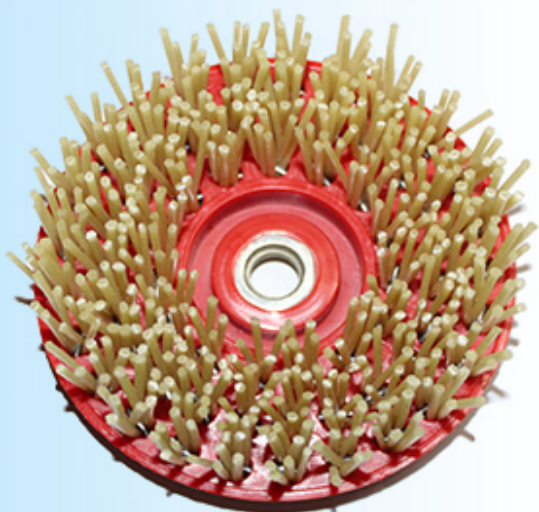

boneway® Multi size diamond brushes

[Brosses abrasives anciennes en acier:](#)