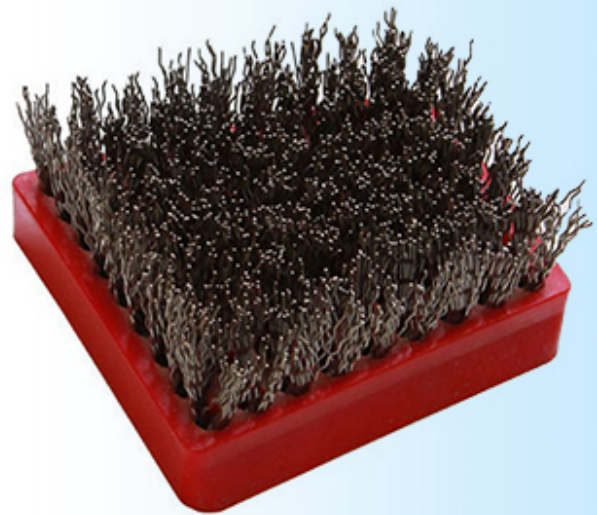

Description du produit:

Courte introduction:

La brosse abrasive antique en carbure de silicium est fabriquée en carbure de silicium ou en fil d'acier de haute qualité pour la pierre, la céramique, le béton et d'autres matériaux, largement utilisés sur de nombreux types de meules, fabriquent les matériaux pour obtenir de la surface mat et mat, les brosses abrasives en carbure de silicium doivent être Ajouter avec de l'eau lorsqu'il est utilisé.

These abrasive brushes are designed for grinding the surface of stone, concrete, ceramic and other materials, make the materials to get antique and matt surface, brushes suitable for many grind machines.

Produits connexes:

[Brosses abrasives anciennes en diamant:](#)

boneway® Multi size diamond brushes

[Brosses abrasives anciennes en acier:](#)

boneway®

Multi size steel brushes

Emballage & livraison:

À propos de nous: