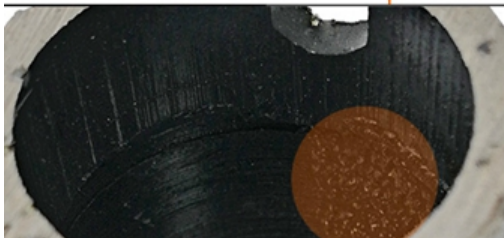

Description du produit:

Foret sec de noyau de diamant soudé au laser de Dia.20mm avec des forets de diamant de fil de la protection M14 de protection latérale

Application: Forage de marbre granit dur tout en béton matures

Ce **foret à diamant** pour le grès sont produits par soudage à l'argent. Il peut convenir aux perceuses sur pied, aux foreuses à main électriques ou aux machines à commande numérique. Pour noyau de pierre, n'endommage pas la pierre.

M14 Female Thread

LASER WELDED

100MM
4"

Crown Segements

● DESIGN

● Vacuum Brazed

Diamond Grain
to protect the
Steel Core

boreway®