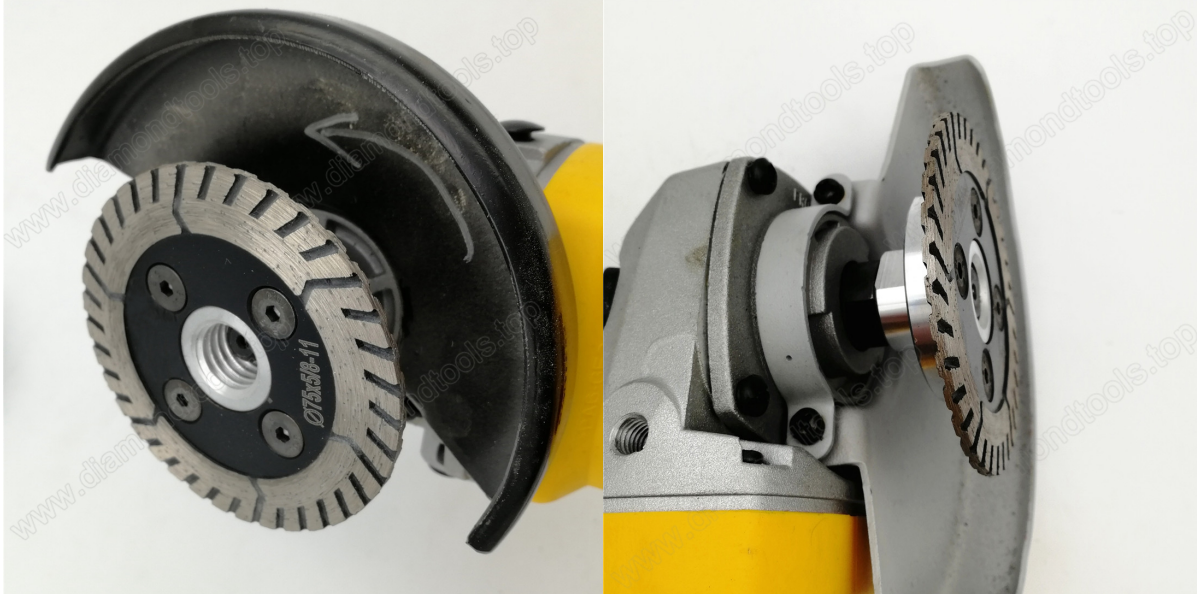

## Introduction:

Diamant Double lame de scie grossiste Disque de meulage Diamond Cutting pouvez être utilisé pour Coupe Granit, marbre, pierre naturelle et artificielle, béton, brique, bloc, etc. Humide ou Sec travail, Excellente performance de coupe dans les matériaux durs avec une longue durée de vie.

## Fonctionnalité:

1. Travail humide ou sec;
2. Idéal pour les tailleurs de pierre et les sculpteurs;
3. Excellentes performances de coupe dans les matériaux durs ayant une longue durée de vie;
4. La conception spéciale des trous sur le noyau aide au refroidissement lors du traitement.

**boreway**®

**5" / 125MM DIAMOND CUTTING GRINDING DISC**

**Boreway Machinery Co., Ltd.**  
[www.diamondtools.top](http://www.diamondtools.top)  
[www.boreway.com](http://www.boreway.com)

**boreway**®

**Boreway Machinery Co., Ltd.**  
[www.diamondtools.top](http://www.diamondtools.top)  
[www.boreway.com](http://www.boreway.com)