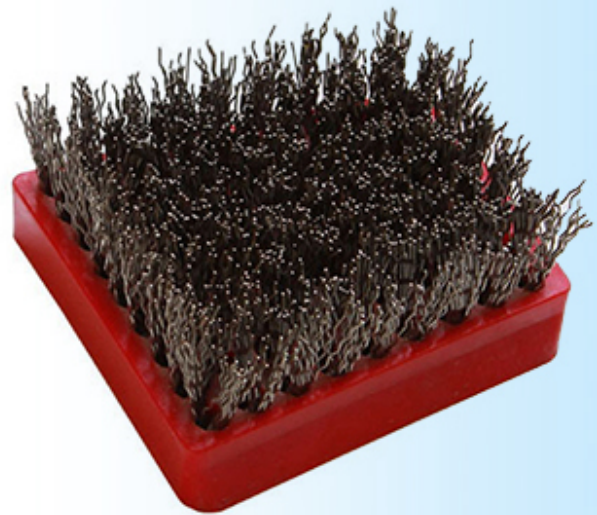

boneway®

Multi size steel brushes

Embalaje & entrega: