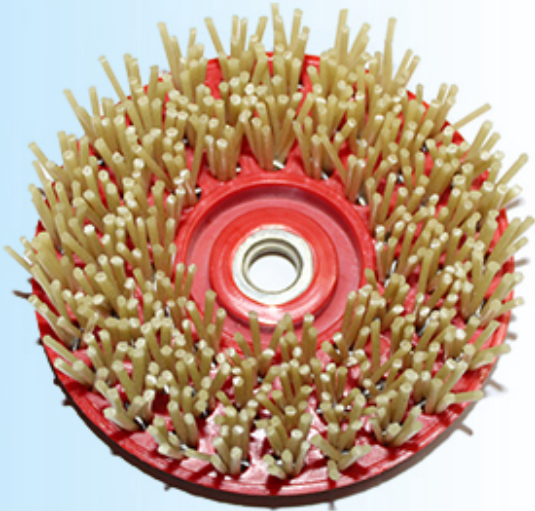

boneway® Multi size diamond brushes

[Cepillos abrasivos antiguos de alambre de acero:](#)