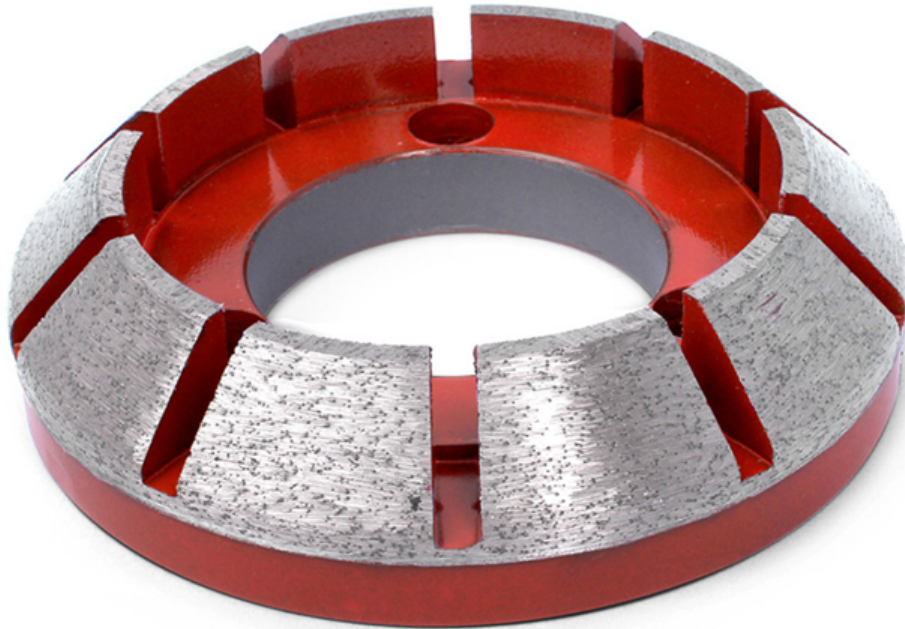

boreway®

Boreway Machinery Co., Ltd.
www.diamondtools.top
www.boreway.com