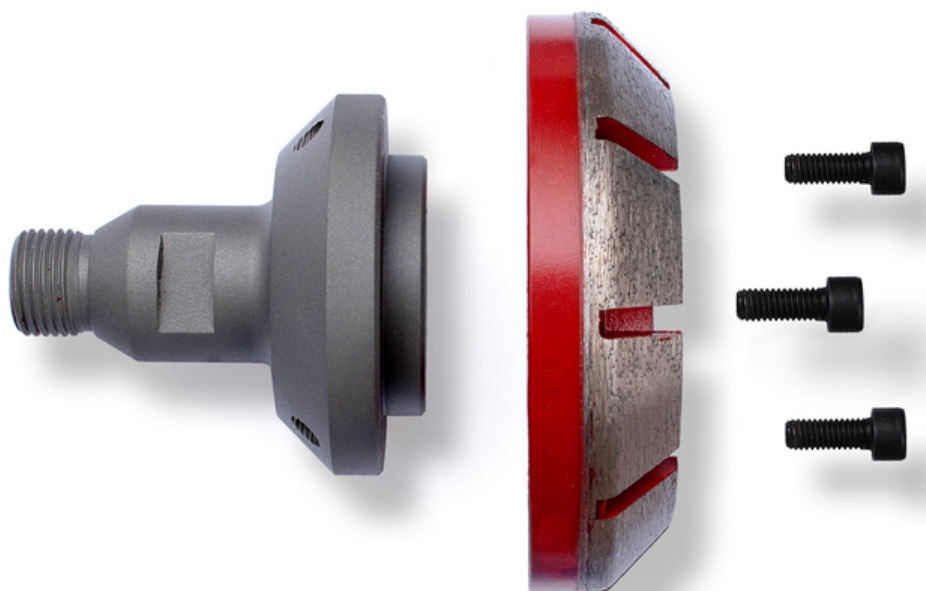

Boreway Machinery Co., Ltd.
www.diamondtools.top
www.boreway.com

Contáctenos:

Fujian Nanan Boreway Machinery Co.,Ltd.
Dirección: Ciudad de Shuitou, Quanzhou, Fujian, China
Código Postal: 362342
TEL: (+86) 595-86990206
FAX: (+86) 595-86990220
WhatsApp: + 86-15659082992
Correo electrónico: boreway02@boreway.net