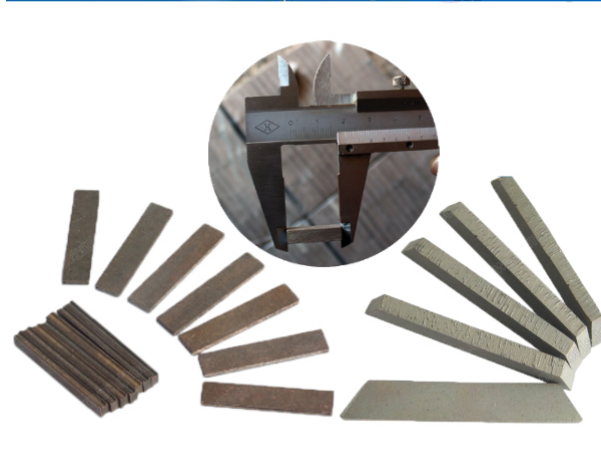

Boreway Machinery Co., Ltd.
www.diamondtools.top
www.boreway.com

Boreway Machinery Co., Ltd.
www.diamondtools.top
www.boreway.com