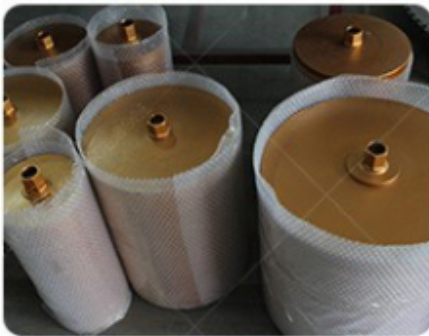

Sobre nosotros: