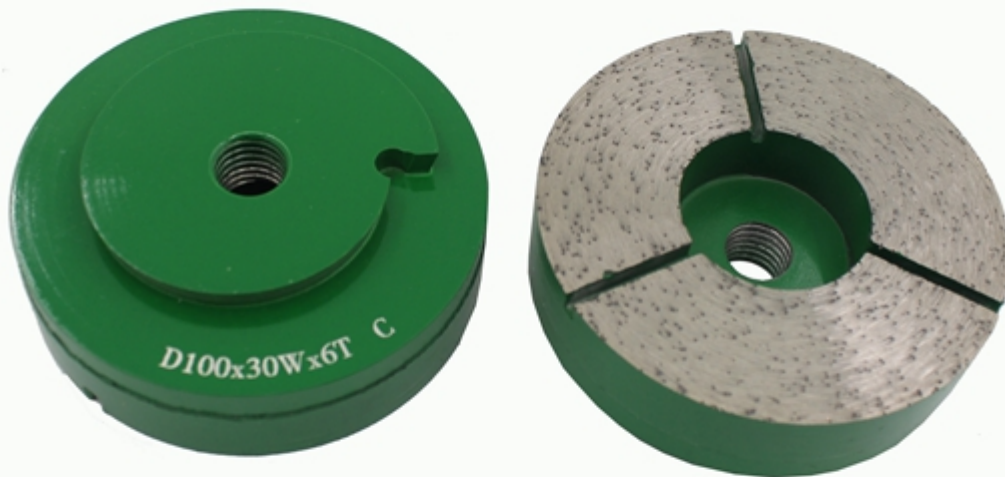

boreway®

Boreway Machinery Co., Ltd.
www.diamondtools.top
www.boreway.com