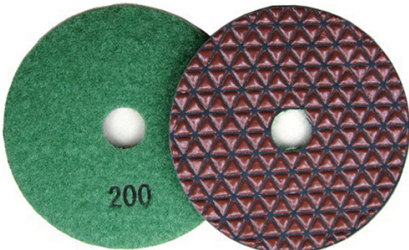

Bei Trockenheit Verwendung Diamant Schleifen und Polieren Pads:

Boreway Machinery Co., Ltd.
www.diamondtools.top
www.boreway.com