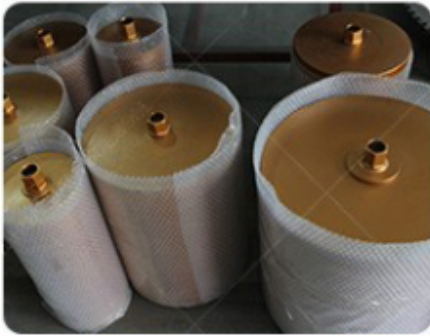

**boreway**®

Radius Cove Base Diamond Cup Wheel

**Boreway Machinery Co., Ltd.**  
[www.diamondtools.top](http://www.diamondtools.top)  
[www.boreway.com](http://www.boreway.com)

□□□□□

Trade Assurance

微信支付

PayPal™