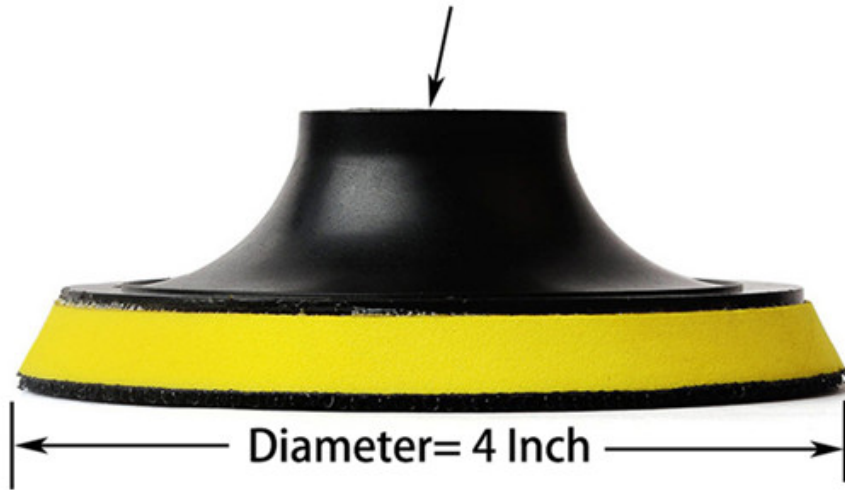

Thread: 5/8-11