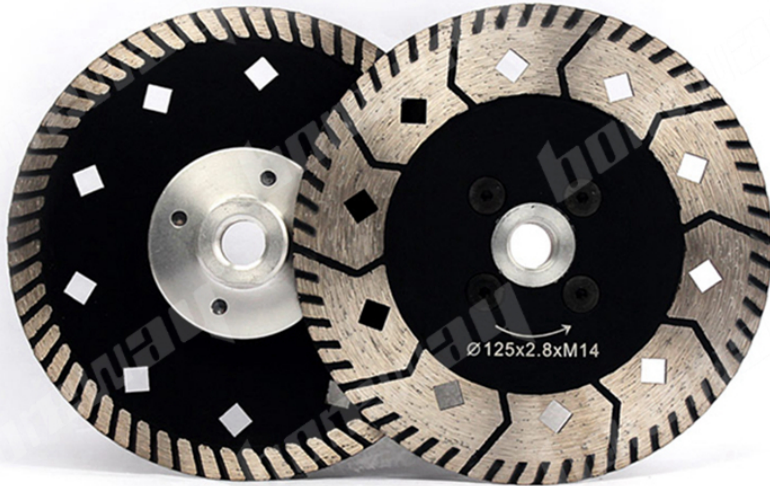

00000000000000000000

000

125mm M14

Boreway Machinery Co., Ltd.  
[www.diamondtools.top](http://www.diamondtools.top)  
[www.boreway.com](http://www.boreway.com)

**boreway**<sup>®</sup>

Boreway Machinery Co., Ltd.  
[www.diamondtools.top](http://www.diamondtools.top)  
[www.boreway.com](http://www.boreway.com)