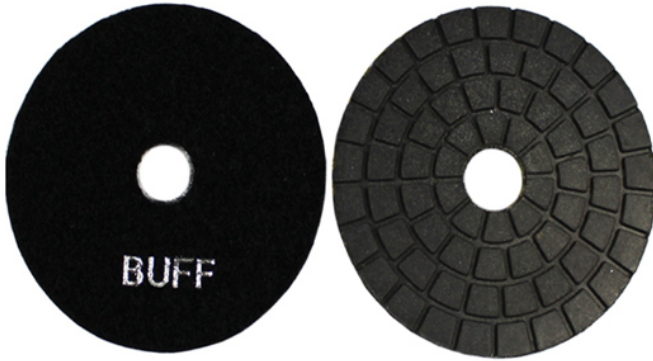

Boreway Machinery Co., Ltd.
www.diamondtools.top
www.boreway.com

أبيض وأسود برتقالي التلميع: