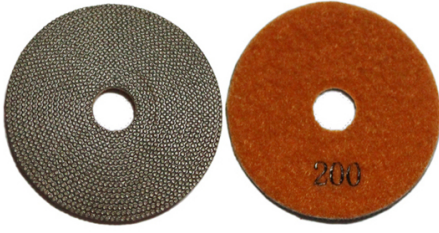

Boreway Machinery Co., Ltd.
www.diamondtools.top
www.boreway.com

أبيض وأسود برتقالي التلميع:

Boreway Machinery Co., Ltd.
www.diamondtools.top
www.boreway.com